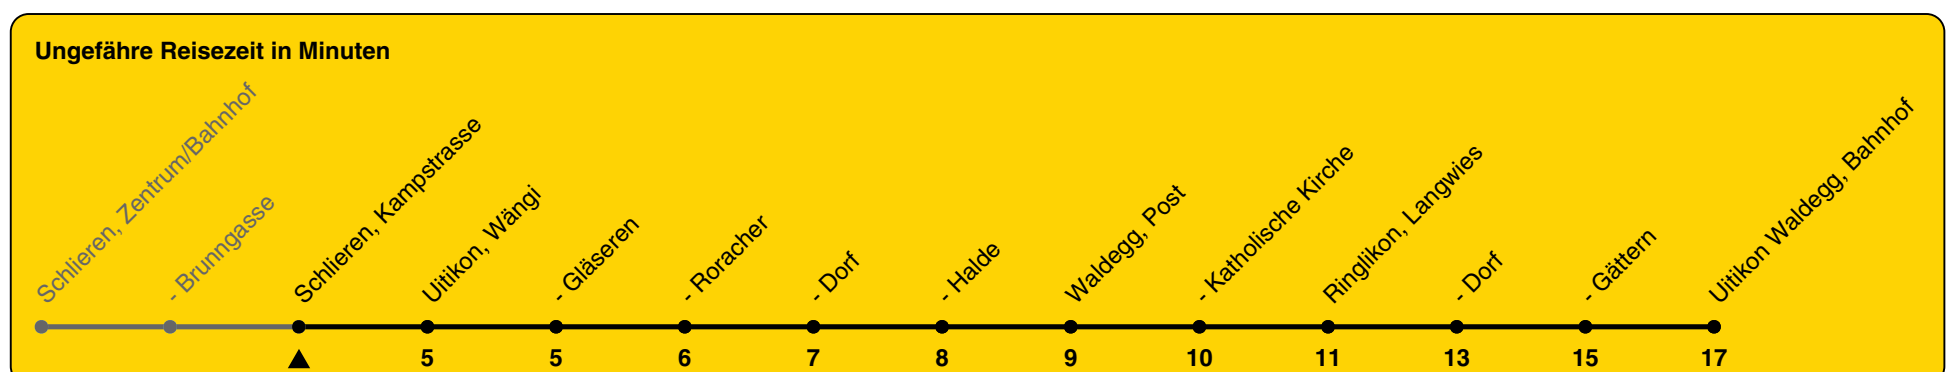

201

ZVV-Contact 0800 988 988 | zvv.ch

Zum Live-Fahrplan

Kampstrasse

Richtung **Uitikon Waldegg, Bahnhof**

h	Montag - Freitag	Samstag	Sonn- und Feiertag
5	41		
6	11 41		
7	11 41		
8	11 48	11 48	
9	18 48	18 48	18
10	18 48	18 48	18
11	18 48	18 48	18
12	18 48	18 48	18
13	18 48	18 48	18
14	18 48	18 48	18
15	18 48	18 48	18
16	18 48	18 48	18
17	18 48	18 48	18
18	18 48	18 48	18
19	18 48	18 48	18
20	18 48a		
21	18a		
22			
23			
0			

a) bis Uitikon, Roracher

Als Feiertage gelten: 25./26. Dez., 1./2. Jan., Karfreitag, Ostermontag, 1. Mai, Auffahrt, Pfingstmontag, 1. Aug.

Gültig von 10.12.2023 bis 14.12.2024

GEMEINSAM VORWÄRTS.

23.10.2023