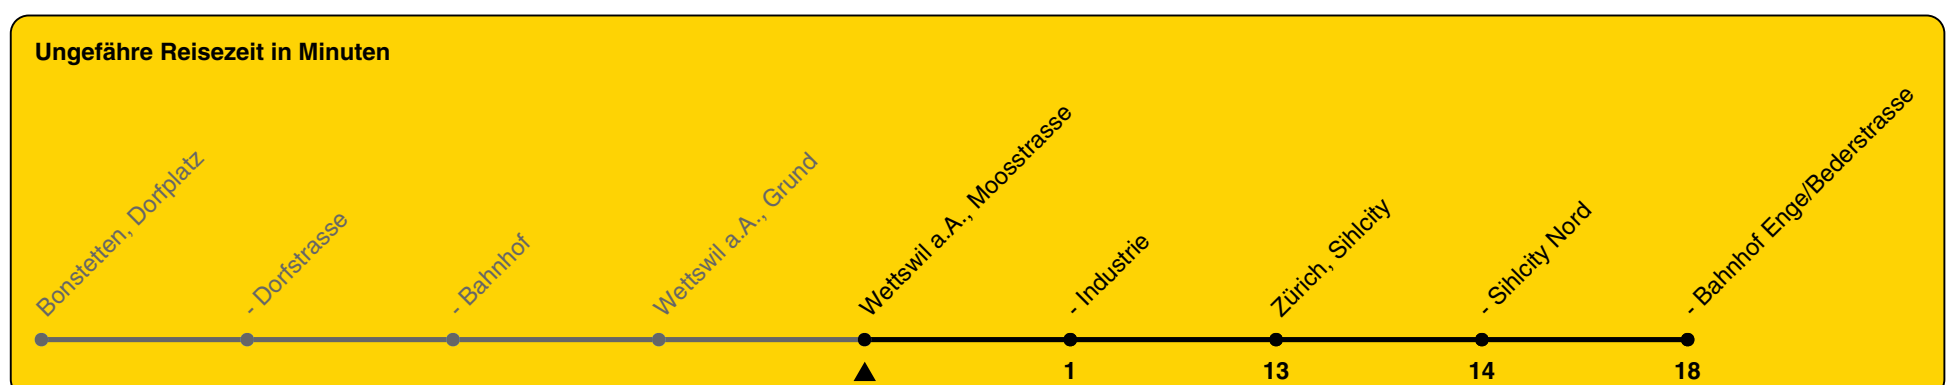

210

ZVV-Contact 0800 988 988 | zvv.ch

Zum Live-Fahrplan

Moosstrasse

Richtung Zürich, Bahnhof Enge/Bederstr.

h	Montag - Freitag	Samstag	Sonn- und Feiertag
5			
6	45		
7	15 45		
8	15		
9			
10			
11			
12			
13			
14			
15			
16	13 43		
17	13 43		
18	13 43		
19			
20			
21			
22			
23			
0			

Als Feiertage gelten: 25./26. Dez., 1./2. Jan., Karfreitag, Ostermontag, 1. Mai, Auffahrt, Pfingstmontag, 1. Aug.

Gültig von 10.12.2023 bis 14.12.2024

GEMEINSAM VORWÄRTS.

23.10.2023