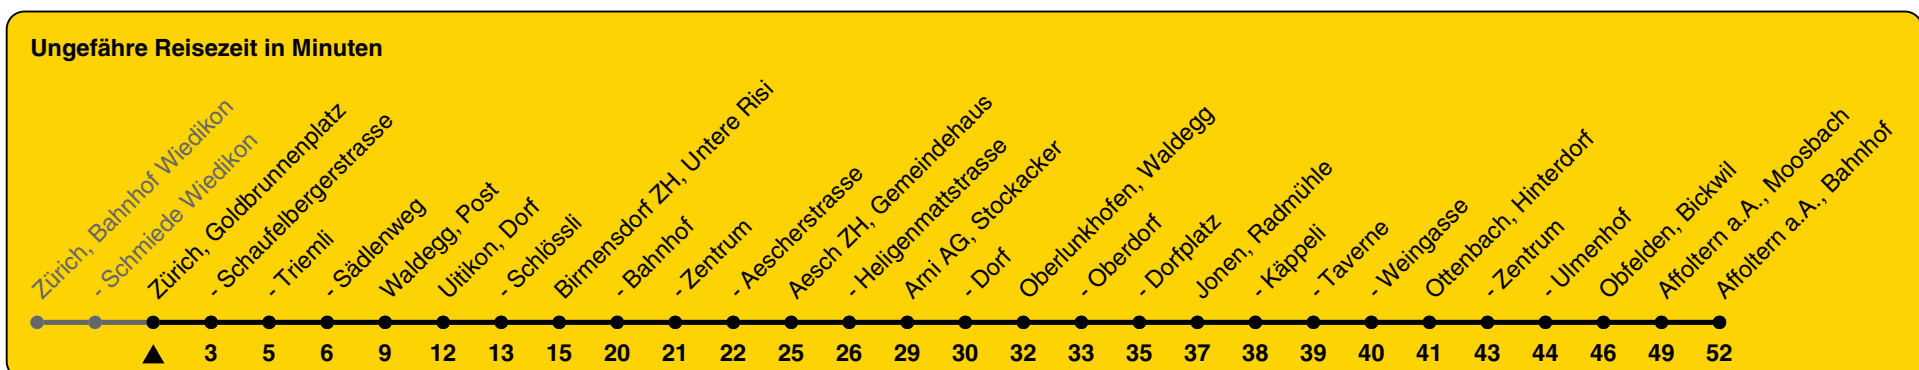

Goldbrunnenplatz

# Richtung Affoltern a.A., Bahnhof

h	Montag - Freitag	Samstag	Sonn- und Feiertag
5			
6	50	50	42
7	20 50	50	42
8	20 50	20 50	42
9	20 50	20 50	42
10	20 50	20 50	42
11	20 50	20 50	42
12	20 50	20 50	42
13	20 50	20 50	42
14	20 50	20 50	42
15	20 50	20 50	42
16	20 50	20 50	42
17	20 50	20 50	42
18	20 50	20 50	42
19	20 50a	20 50a	42
20	20 50a	20 50a	42
21	42	42	42
22	42	42	42
23	42	42	42a
0	42a	42a	

a) bis Jonen, Weingasse

Als Feiertage gelten: 25./26. Dez., 1./2. Jan., Karfreitag, Ostermontag, 1. Mai, Auffahrt, Pfingstmontag, 1. Aug.

Gültig ab 10.12.2023 bis 14.12.2024

GEMEINSAM VORWÄRTS. ZVV