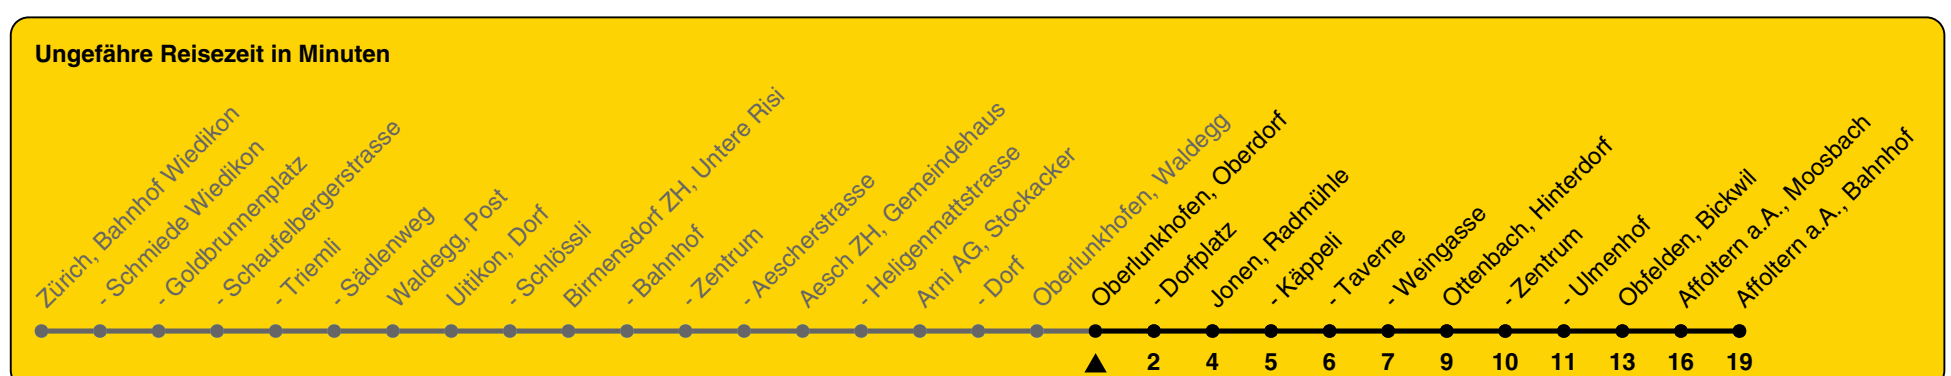

215

ZVV-Contact 0800 988 988 | zvv.ch

Zum Live-Fahrplan

Oberdorf

Richtung Affoltern a.A., Bahnhof

h	Montag - Freitag	Samstag	Sonn- und Feiertag
5			
6		23	
7	23 53	23	13
8	23 53	23 53	13
9	23 53	23 53	13
10	23 53	23 53	13
11	23 53	23 53	13
12	23 53	23 53	13
13	23 53	23 53	13
14	23 53	23 53	13
15	23 53	23 53	13
16	23 53	23 53	13
17	23 53	23 53	13
18	23 53	23 53	13
19	23 53	23 53	13
20	23a 53	23a 53	13
21	23a	23a	13
22	13	13	13
23	13	13	13
0	13	13	13a
1	13a	13a	

a) bis Jonen, Weingasse

Als Feiertage gelten: 25./26. Dez., 1./2. Jan., Karfreitag, Ostermontag, 1. Mai, Auffahrt, Pfingstmontag, 1. Aug.

Gültig von 10.12.2023 bis 14.12.2024

GEMEINSAM VORWÄRTS.