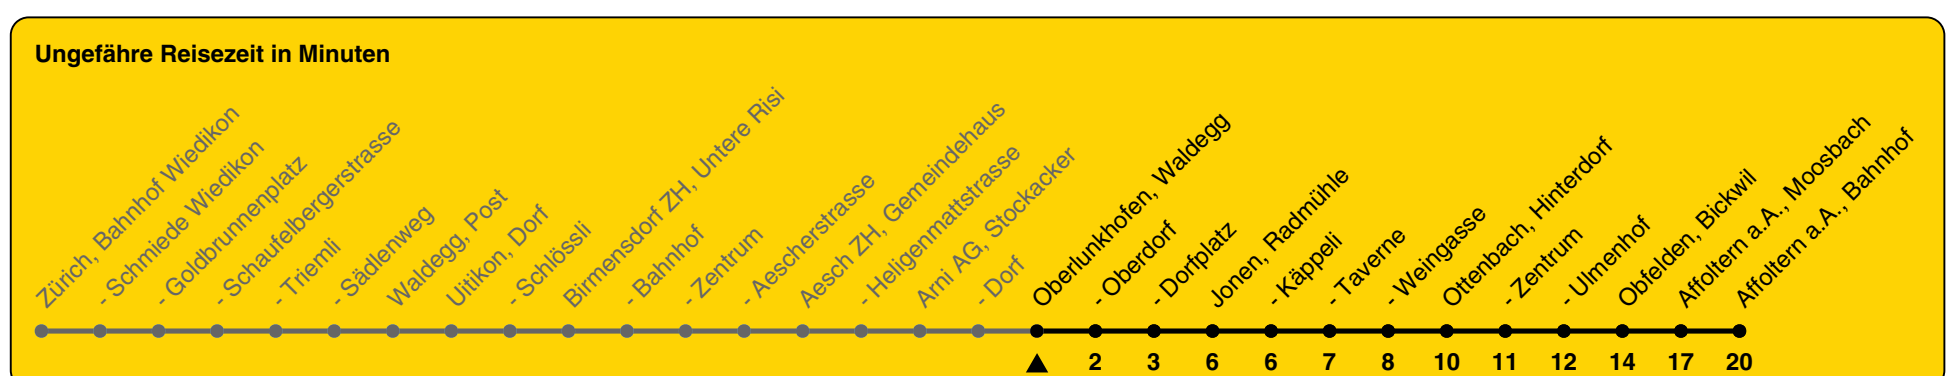

# 215

ZVV-Contact 0800 988 988 | zvv.ch

Zum Live-Fahrplan

Waldegg

## Richtung Affoltern a.A., Bahnhof

| h  | Montag - Freitag | Samstag | Sonn- und Feiertag |
|----|------------------|---------|--------------------|
| 5  |                  |         |                    |
| 6  |                  | 22      |                    |
| 7  | 22 52            | 22      | 12                 |
| 8  | 22 52            | 22 52   | 12                 |
| 9  | 22 52            | 22 52   | 12                 |
| 10 | 22 52            | 22 52   | 12                 |
| 11 | 22 52            | 22 52   | 12                 |
| 12 | 22 52            | 22 52   | 12                 |
| 13 | 22 52            | 22 52   | 12                 |
| 14 | 22 52            | 22 52   | 12                 |
| 15 | 22 52            | 22 52   | 12                 |
| 16 | 22 52            | 22 52   | 12                 |
| 17 | 22 52            | 22 52   | 12                 |
| 18 | 22 52            | 22 52   | 12                 |
| 19 | 22 52            | 22 52   | 12                 |
| 20 | 22a 52           | 22a 52  | 12                 |
| 21 | 22a              | 22a     | 12                 |
| 22 | 12               | 12      | 12                 |
| 23 | 12               | 12      | 12                 |
| 0  | 12               | 12      | 12a                |
| 1  | 12a              | 12a     |                    |

a) bis Jonen, Weingasse

Als Feiertage gelten: 25./26. Dez., 1./2. Jan., Karfreitag, Ostermontag, 1. Mai, Auffahrt, Pfingstmontag, 1. Aug.

Gültig von 10.12.2023 bis 14.12.2024

GEMEINSAM VORWÄRTS.

23.10.2023