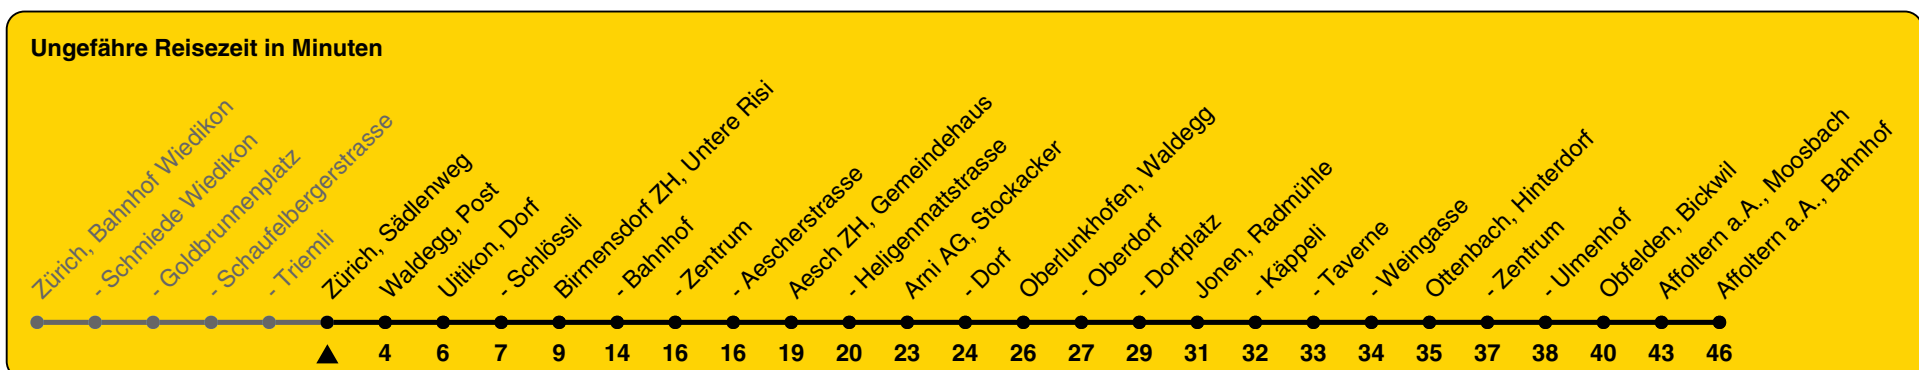

Sädlenweg

# Richtung Affoltern a.A., Bahnhof

h	Montag - Freitag	Samstag	Sonn- und Feiertag
5			
6	56	56	48
7	26 56	56	48
8	26 56	26 56	48
9	26 56	26 56	48
10	26 56	26 56	48
11	26 56	26 56	48
12	26 56	26 56	48
13	26 56	26 56	48
14	26 56	26 56	48
15	26 56	26 56	48
16	27 57	26 56	48
17	27 57	26 56	48
18	27 57	26 56	48
19	26 56a	26 56a	48
20	26 56a	26 56a	48
21	48	48	48
22	48	48	48
23	48	48	48a
0	48a	48a	

a) bis Jonen, Weingasse

Als Feiertage gelten: 25./26. Dez., 1./2. Jan., Karfreitag, Ostermontag, 1. Mai, Auffahrt, Pfingstmontag, 1. Aug.

Gültig ab 10.12.2023 bis 14.12.2024

GEMEINSAM VORWÄRTS. ZVV