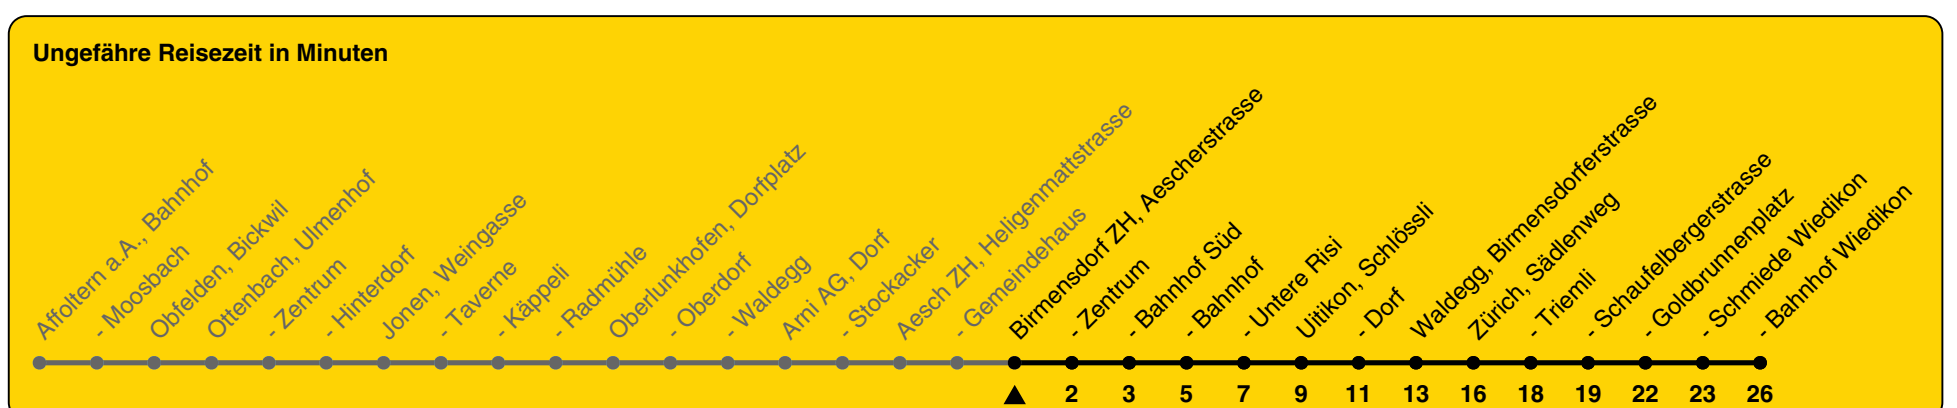

215

ZVV-Contact 0800 988 988 | zvv.ch

Zum Live-Fahrplan

Aescherstrasse

Richtung Zürich, Bahnhof Wiedikon

| h | Montag - Freitag | Samstag | Sonn- und Feiertag |
|----|------------------|---------|--------------------|
| 5 | 27a | | 56 |
| 6 | 15 43a 45 54 | 15 | 56 |
| 7 | 13 15 43 45 | 15 45 | 56 |
| 8 | 15 45 | 15 45 | 56 |
| 9 | 15 45 | 15 45 | 56 |
| 10 | 15 45 | 15 45 | 56 |
| 11 | 15 45 | 15 45 | 56 |
| 12 | 15 45 | 15 45 | 56 |
| 13 | 15 45 | 15 45 | 56 |
| 14 | 15 45 | 15 45 | 56 |
| 15 | 15 45 | 15 45 | 56 |
| 16 | 15 45 | 15 45 | 56 |
| 17 | 15 45 | 15 45 | 56 |
| 18 | 15 45 | 15 45 | 56 |
| 19 | 15 45 | 15 45 | 56 |
| 20 | 15 56 | 15 56 | 56 |
| 21 | 56 | 56 | 56 |
| 22 | 56 | 56 | 56 |
| 23 | 56 | 56 | |
| 0 | | | |

a) bis Birmensdorf ZH, Bahnhof

Als Feiertage gelten: 25./26. Dez., 1./2. Jan., Karfreitag, Ostermontag, 1. Mai, Auffahrt, Pfingstmontag, 1. Aug.

Gültig von 10.12.2023 bis 14.12.2024

GEMEINSAM VORWÄRTS.