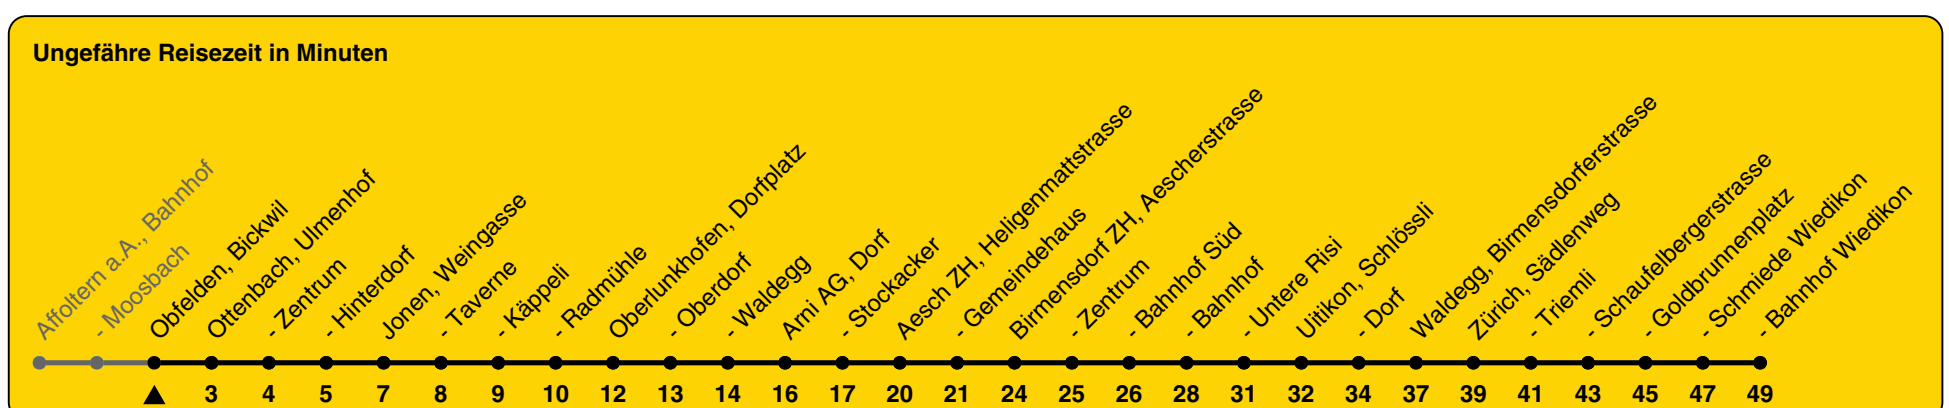

# 215

ZVV-Contact 0800 988 988 | zvv.ch

Zum Live-Fahrplan

Bickwil

## Richtung Zürich, Bahnhof Wiedikon

h	Montag - Freitag	Samstag	Sonn- und Feiertag
5	52		
6	22 52	52	
7	22 52	52	34
8	22 52	22 52	34
9	22 52	22 52	34
10	22 52	22 52	34
11	22 52	22 52	34
12	22 52	22 52	34
13	22 52	22 52	34
14	22 52	22 52	34
15	22 52	22 52	34
16	22 52	22 52	34
17	22 52	22 52	34
18	22 52	22 52	34
19	22 52	22 52	34
20	34	34	34
21	34	34	34
22	34	34	34
23	34	34	34a
0	47a	47a	

a) bis Oberlunkhofen, Dorfplatz

Als Feiertage gelten: 25./26. Dez., 1./2. Jan., Karfreitag, Ostermontag, 1. Mai, Auffahrt, Pfingstmontag, 1. Aug.

Gültig von 10.12.2023 bis 14.12.2024

GEMEINSAM VORWÄRTS.

23.10.2023