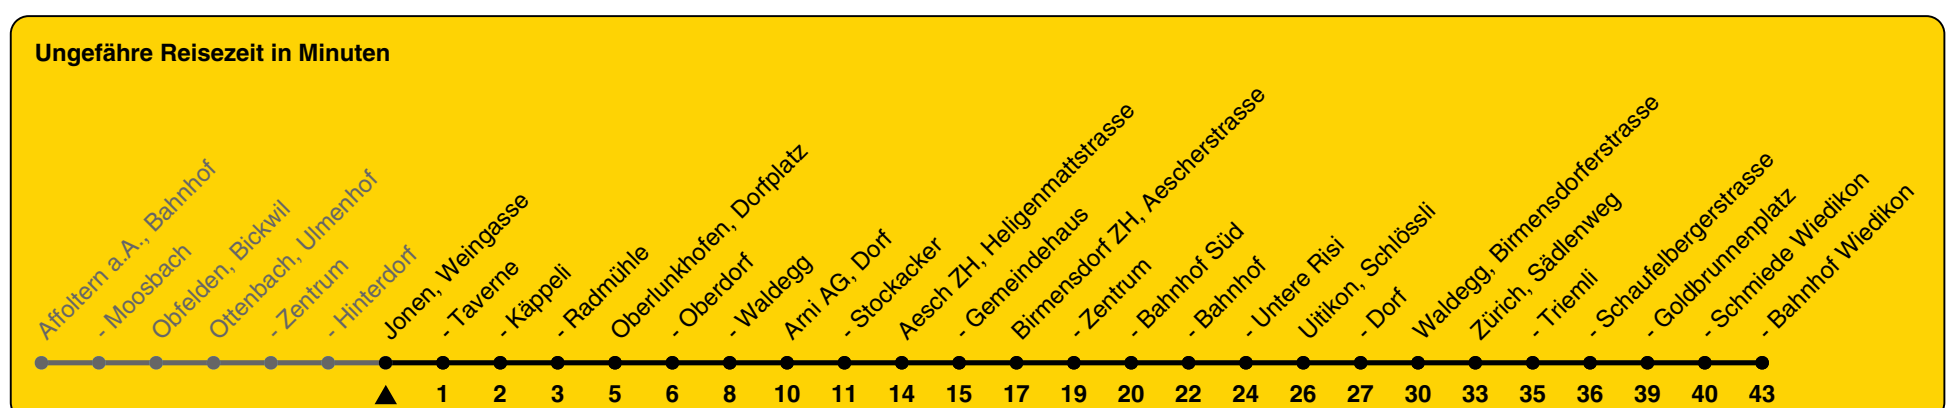

215

ZVV-Contact 0800 988 988 | zvv.ch

Zum Live-Fahrplan

Weingasse

Richtung Zürich, Bahnhof Wiedikon

h	Montag - Freitag	Samstag	Sonn- und Feiertag
5	10a 58		
6	28 58	58	
7	28 58	58	40
8	28 58	28 58	40
9	28 58	28 58	40
10	28 58	28 58	40
11	28 58	28 58	40
12	28 58	28 58	40
13	28 58	28 58	40
14	28 58	28 58	40
15	28 58	28 58	40
16	28 58	28 58	40
17	28 58	28 58	40
18	28 58	28 58	40
19	28 58	28 58	40
20	40	40	40
21	40	40	40
22	40	40	40
23	40	40	40b
0	53b	53b	

a) bis Birmensdorf ZH, Bahnhof b) bis Oberlunkhofen, Dorfplatz

Als Feiertage gelten: 25./26. Dez., 1./2. Jan., Karfreitag, Ostermontag, 1. Mai, Auffahrt, Pfingstmontag, 1. Aug.

Gültig von 10.12.2023 bis 14.12.2024