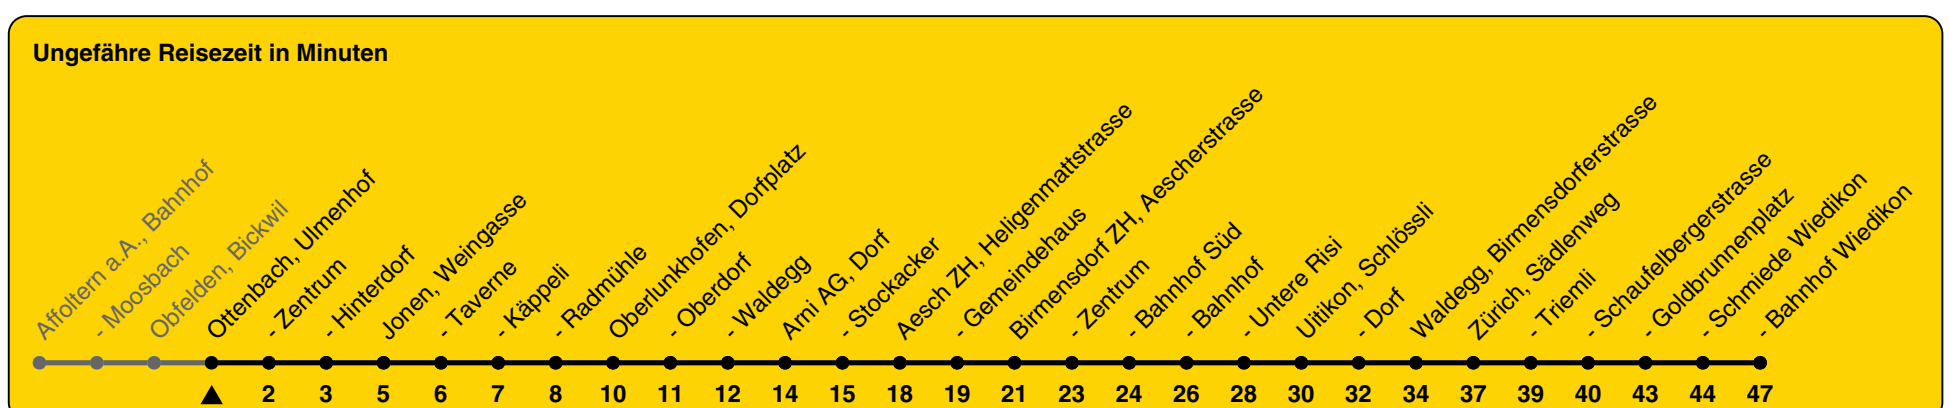

215

ZVV-Contact 0800 988 988 | zvv.ch

Zum
Live-
Fahrplan

Ulmenhof

Richtung Zürich, Bahnhof Wiedikon

h	Montag - Freitag	Samstag	Sonn- und Feiertag
5	54		
6	24 54	54	
7	24 54	54	36
8	24 54	24 54	36
9	24 54	24 54	36
10	24 54	24 54	36
11	24 54	24 54	36
12	24 54	24 54	36
13	24 54	24 54	36
14	24 54	24 54	36
15	24 54	24 54	36
16	24 54	24 54	36
17	24 54	24 54	36
18	24 54	24 54	36
19	24 54	24 54	36
20	36	36	36
21	36	36	36
22	36	36	36
23	36	36	36a
0	49a	49a	

a) bis Oberlunkhofen, Dorfplatz

Als Feiertage gelten: 25./26. Dez., 1./2. Jan., Karfreitag, Ostermontag, 1. Mai, Auffahrt, Pfingstmontag, 1. Aug.

Gültig von 10.12.2023 bis 14.12.2024

GEMEINSAM VORWÄRTS.

23.10.2023