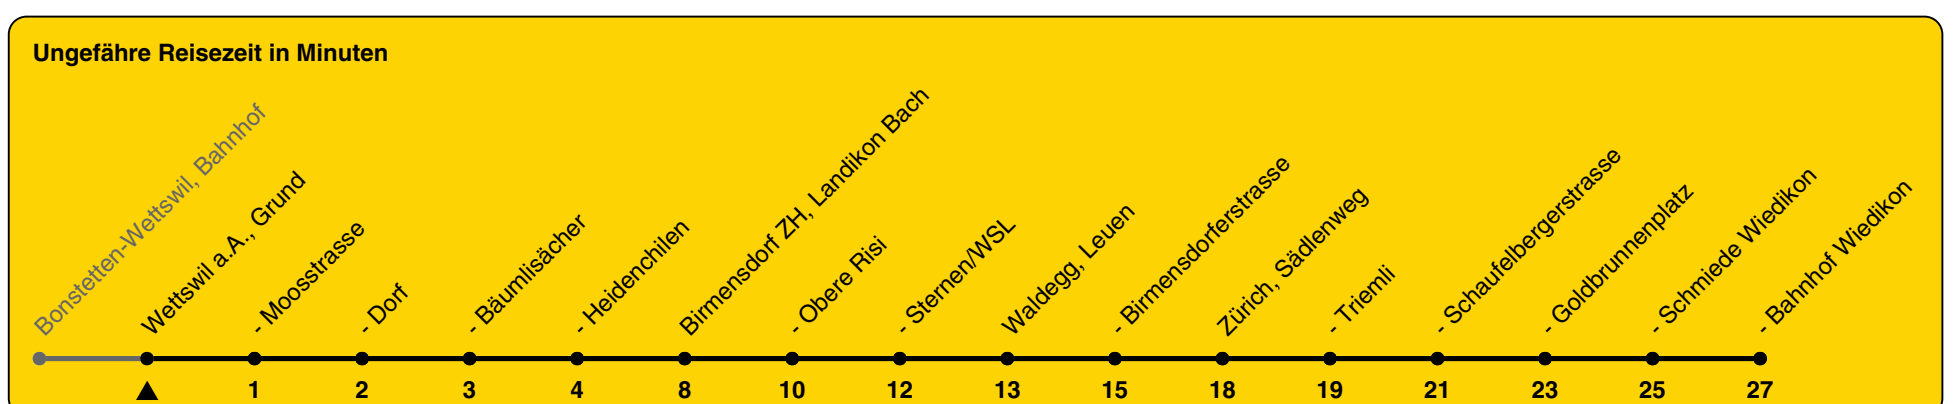

# 220

ZVV-Contact 0800 988 988 | zvv.ch

Zum Live-Fahrplan

Grund

## Richtung Zürich, Bahnhof Wiedikon

h	Montag - Freitag	Samstag	Sonn- und Feiertag
5	57		
6	27 57		
7	27 57		
8			
9			
10			
11			
12			
13			
14			
15			
16	04 34		
17	04 34		
18	04 34		
19			
20			
21			
22			
23			
0			

Als Feiertage gelten: 25./26. Dez., 1./2. Jan., Karfreitag, Ostermontag, 1. Mai, Auffahrt, Pfingstmontag, 1. Aug.

Gültig von 10.12.2023 bis 14.12.2024

GEMEINSAM VORWÄRTS.

11.12.2023