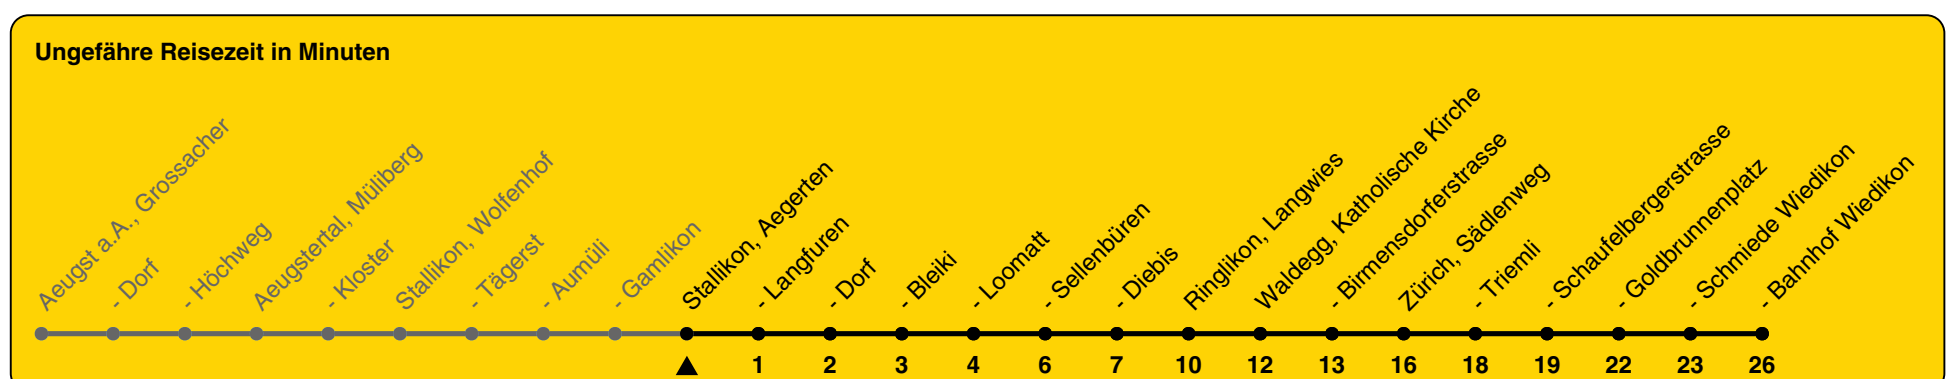

# 235

ZVV-Contact 0800 988 988 | zvv.ch

Zum Live-Fahrplan

Aegerten

## Richtung Zürich, Bahnhof Wiedikon

h	Montag - Freitag	Samstag	Sonn- und Feiertag
5	16		
6	16 46		
7	16 46	16	
8	16	16	16
9	16	16	16
10	16	16	16
11	16	16	16
12	16	16	16
13	16	16	16
14	16	16	16
15	16	16	16
16	16 46	16	16
17	16 46	16	16
18	16	16	16
19	16	16	16
20	16	16	16
21	16	16	16
22			
23			
0			

Als Feiertage gelten: 25./26. Dez., 1./2. Jan., Karfreitag, Ostermontag, 1. Mai, Auffahrt, Pfingstmontag, 1. Aug.

Gültig von 10.12.2023 bis 14.12.2024

GEMEINSAM VORWÄRTS.

23.10.2023