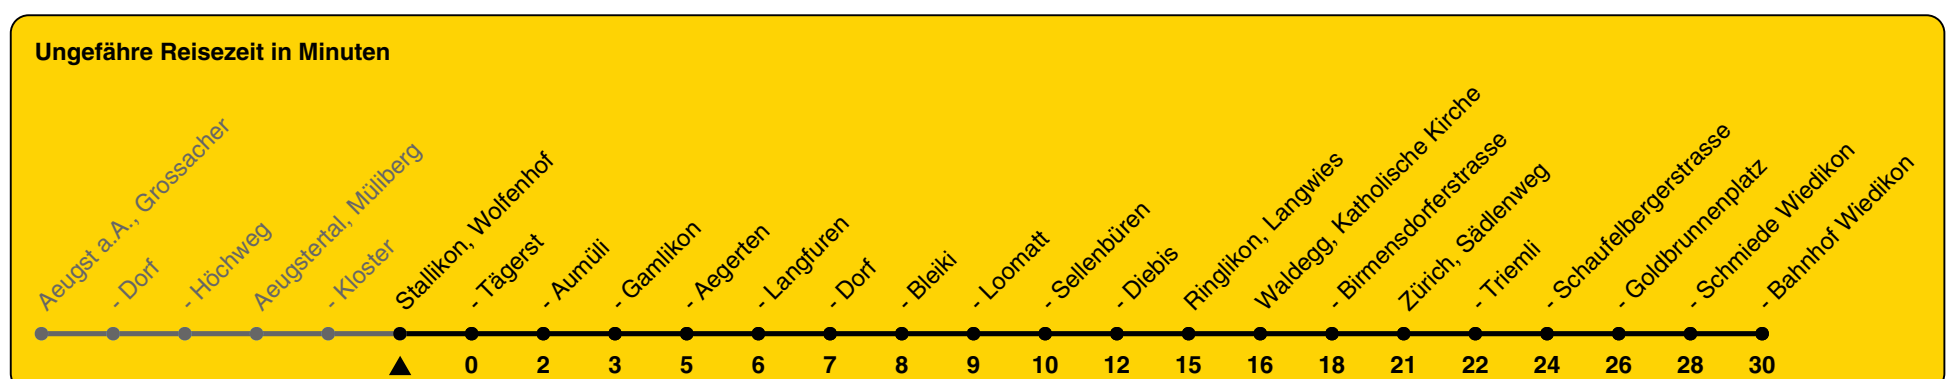

235

ZVV-Contact 0800 988 988 | zvv.ch

Zum Live-Fahrplan

Wolfenhof

Richtung Zürich, Bahnhof Wiedikon

h	Montag - Freitag	Samstag	Sonn- und Feiertag
5	11		
6	11 41		
7	11 41	11	
8	11	11	11
9	11	11	11
10	11	11	11
11	11	11	11
12	11	11	11
13	11	11	11
14	11	11	11
15	11	11	11
16	11 41	11	11
17	11 41	11	11
18	11	11	11
19	11	11	11
20	11	11	11
21	11	11	11
22			
23			
0			

Als Feiertage gelten: 25./26. Dez., 1./2. Jan., Karfreitag, Ostermontag, 1. Mai, Auffahrt, Pfingstmontag, 1. Aug.

Gültig von 10.12.2023 bis 14.12.2024

GEMEINSAM VORWÄRTS.

23.10.2023