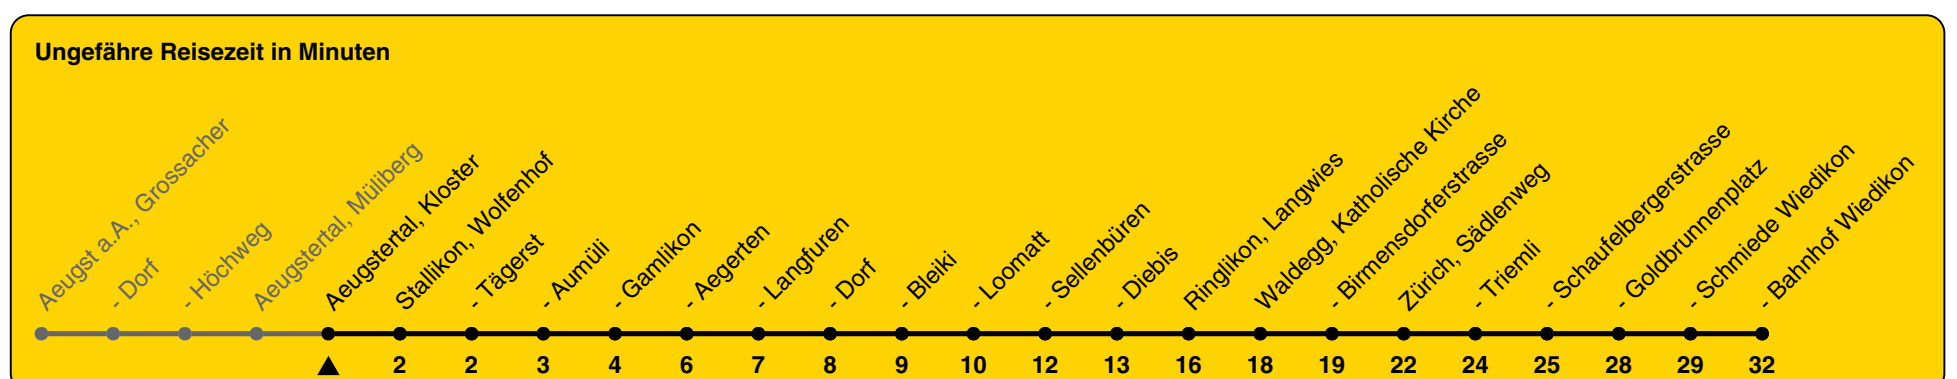

# 235

ZVV-Contact 0800 988 988 | zvv.ch

Zum Live-Fahrplan

Kloster

## Richtung Zürich, Bahnhof Wiedikon

h	Montag - Freitag	Samstag	Sonn- und Feiertag
5	10		
6	10 40		
7	10 40	10	
8	10	10	10
9	10	10	10
10	10	10	10
11	10	10	10
12	10	10	10
13	10	10	10
14	10	10	10
15	10	10	10
16	10 40	10	10
17	10 40	10	10
18	10	10	10
19	10	10	10
20	10	10	10
21	10	10	10
22			
23			
0			

Als Feiertage gelten: 25./26. Dez., 1./2. Jan., Karfreitag, Ostermontag, 1. Mai, Auffahrt, Pfingstmontag, 1. Aug.

Gültig von 10.12.2023 bis 14.12.2024

GEMEINSAM VORWÄRTS.

23.10.2023