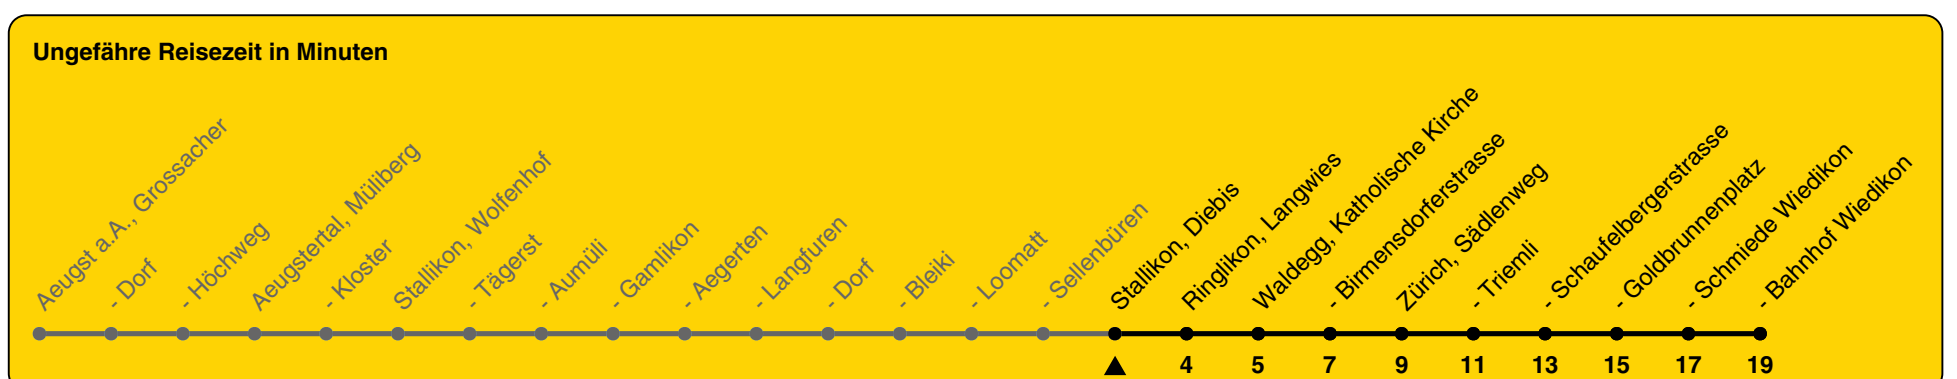

235

ZVV-Contact 0800 988 988 | zvv.ch

Zum Live-Fahrplan

Diebis

Richtung Zürich, Bahnhof Wiedikon

h	Montag - Freitag	Samstag	Sonn- und Feiertag
5	22		
6	22 52		
7	22 52	22	
8	22	22	22
9	22	22	22
10	22	22	22
11	22	22	22
12	22	22	22
13	22	22	22
14	22	22	22
15	22	22	22
16	22 52	22	22
17	22 52	22	22
18	22	22	22
19	22	22	22
20	22	22	22
21	22	22	22
22			
23			
0			

Als Feiertage gelten: 25./26. Dez., 1./2. Jan., Karfreitag, Ostermontag, 1. Mai, Auffahrt, Pfingstmontag, 1. Aug.

Gültig von 10.12.2023 bis 14.12.2024

GEMEINSAM VORWÄRTS.

23.10.2023