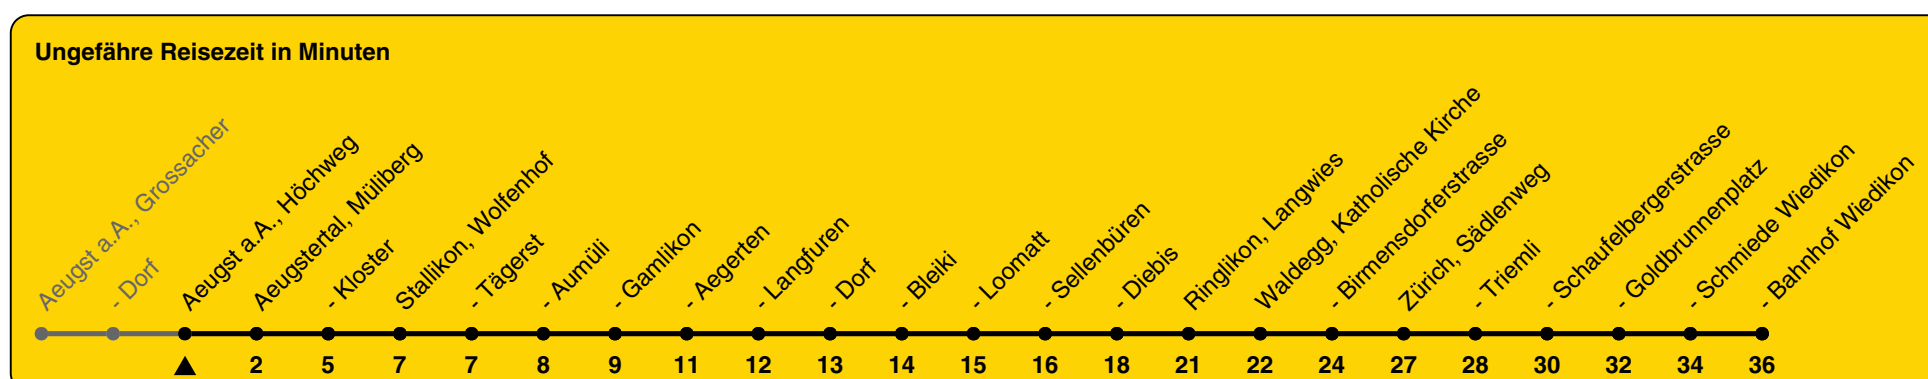

235

ZVV-Contact 0800 988 988 | zvv.ch

Zum Live-Fahrplan

Höchweg

Richtung Zürich, Bahnhof Wiedikon

h	Montag - Freitag	Samstag	Sonn- und Feiertag
5	05		
6	05 35		
7	05 35	05	
8	05	05	05
9	05	05	05
10	05	05	05
11	05	05	05
12	05	05	05
13	05	05	05
14	05	05	05
15	05	05	05
16	05	05	05
17	05 35	05	05
18	05	05	05
19	05	05	05
20	05	05	05
21	05	05	05
22			
23			
0			

Als Feiertage gelten: 25./26. Dez., 1./2. Jan., Karfreitag, Ostermontag, 1. Mai, Auffahrt, Pfingstmontag, 1. Aug.

Gültig von 10.12.2023 bis 14.12.2024

GEMEINSAM VORWÄRTS.