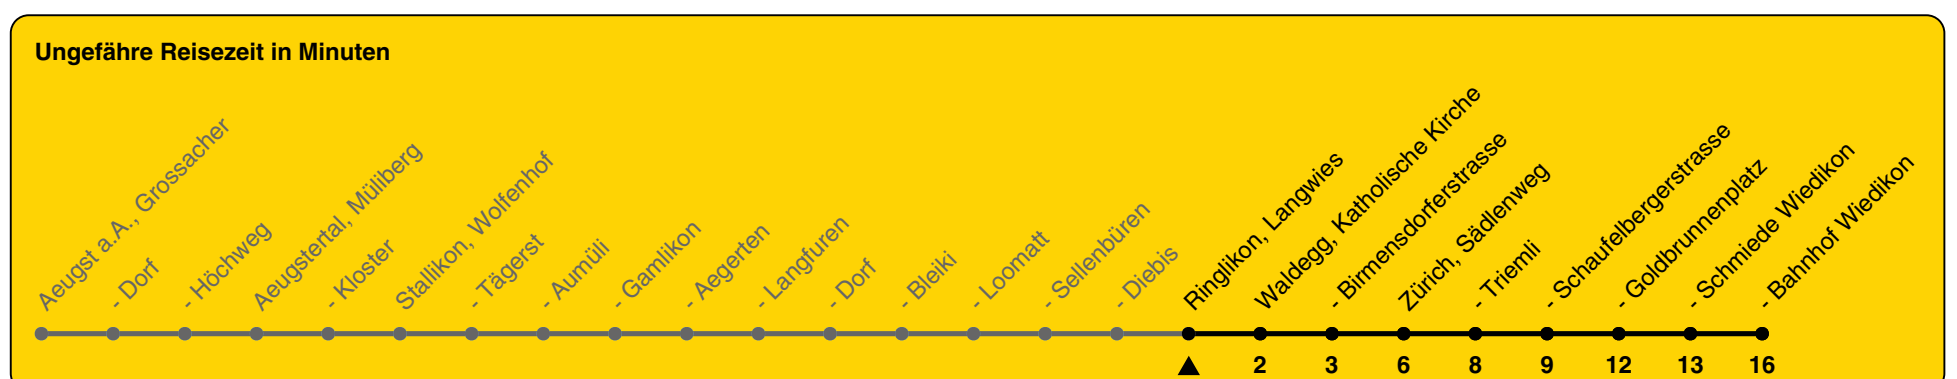

235

ZVV-Contact 0800 988 988 | zvv.ch

Zum Live-Fahrplan

Langwies

Richtung Zürich, Bahnhof Wiedikon

h	Montag - Freitag	Samstag	Sonn- und Feiertag
5	25		
6	25 56		
7	26 56	25	
8	26	25	25
9	25	25	25
10	25	25	25
11	25	25	25
12	25	25	25
13	25	25	25
14	25	25	25
15	25	25	25
16	25 55	25	25
17	25 55	25	25
18	25	25	25
19	25	25	25
20	25	25	25
21	25	25	25
22			
23			
0			

Als Feiertage gelten: 25./26. Dez., 1./2. Jan., Karfreitag, Ostermontag, 1. Mai, Auffahrt, Pfingstmontag, 1. Aug.

Gültig von 10.12.2023 bis 14.12.2024

GEMEINSAM VORWÄRTS.

23.10.2023