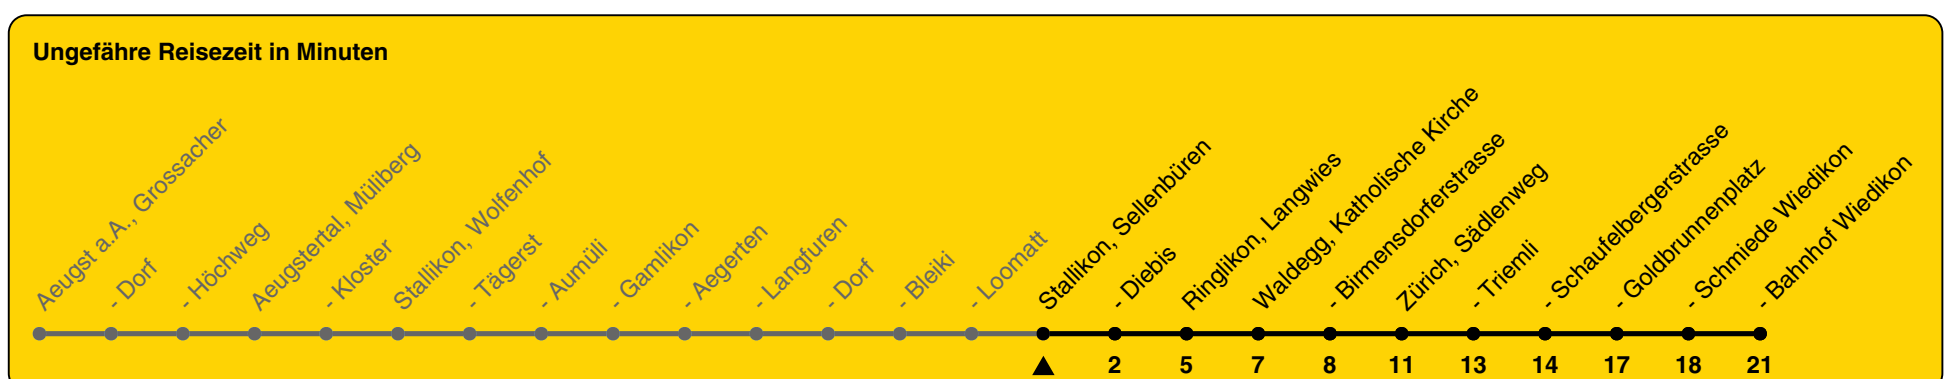

235

ZVV-Contact 0800 988 988 | zvv.ch

Zum Live-Fahrplan

Sellenbüren

Richtung Zürich, Bahnhof Wiedikon

h	Montag - Freitag	Samstag	Sonn- und Feiertag
5	21		
6	21 51		
7	21 51	21	
8	21	21	21
9	21	21	21
10	21	21	21
11	21	21	21
12	21	21	21
13	21	21	21
14	21	21	21
15	21	21	21
16	21 51	21	21
17	21 51	21	21
18	21	21	21
19	21	21	21
20	21	21	21
21	21	21	21
22			
23			
0			

Als Feiertage gelten: 25./26. Dez., 1./2. Jan., Karfreitag, Ostermontag, 1. Mai, Auffahrt, Pfingstmontag, 1. Aug.

Gültig von 10.12.2023 bis 14.12.2024

GEMEINSAM VORWÄRTS.

23.10.2023