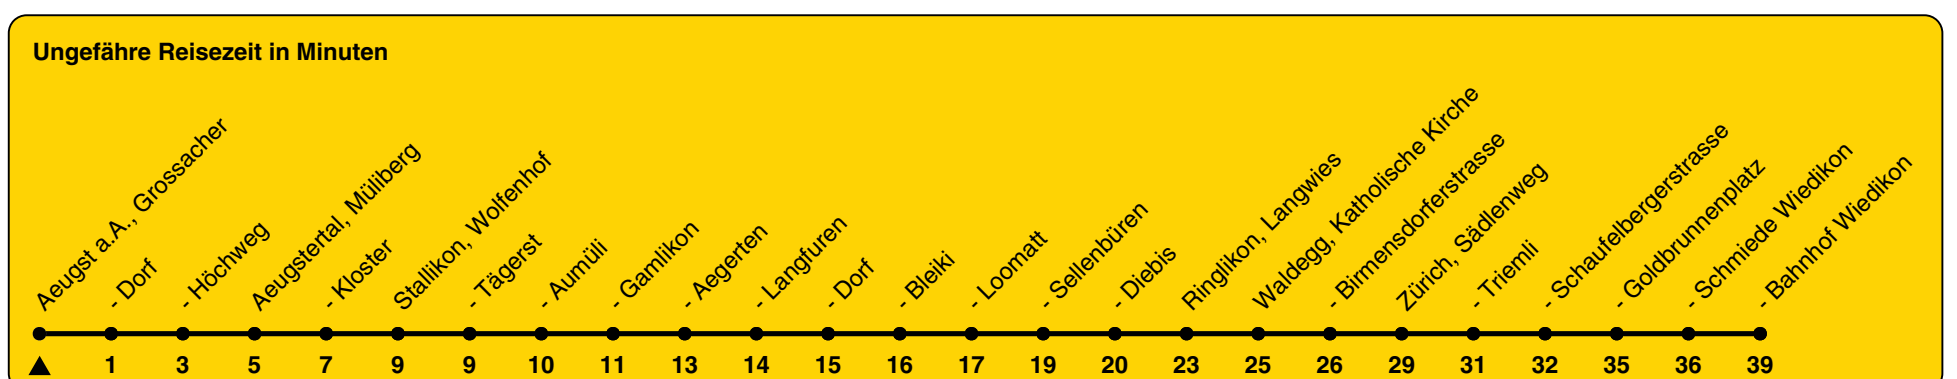

235

ZVV-Contact 0800 988 988 | zvv.ch

Zum Live-Fahrplan

Grossacher

Richtung Zürich, Bahnhof Wiedikon

h	Montag - Freitag	Samstag	Sonn- und Feiertag
5	03		
6	03 33		
7	03 33	03	
8	03	03	03
9	03	03	03
10	03	03	03
11	03	03	03
12	03	03	03
13	03	03	03
14	03	03	03
15	03	03	03
16	03	03	03
17	03 33	03	03
18	03	03	03
19	03	03	03
20	03	03	03
21	03	03	03
22			
23			
0			

Als Feiertage gelten: 25./26. Dez., 1./2. Jan., Karfreitag, Ostermontag, 1. Mai, Auffahrt, Pfingstmontag, 1. Aug.

Gültig von 10.12.2023 bis 14.12.2024

GEMEINSAM VORWÄRTS.

23.10.2023