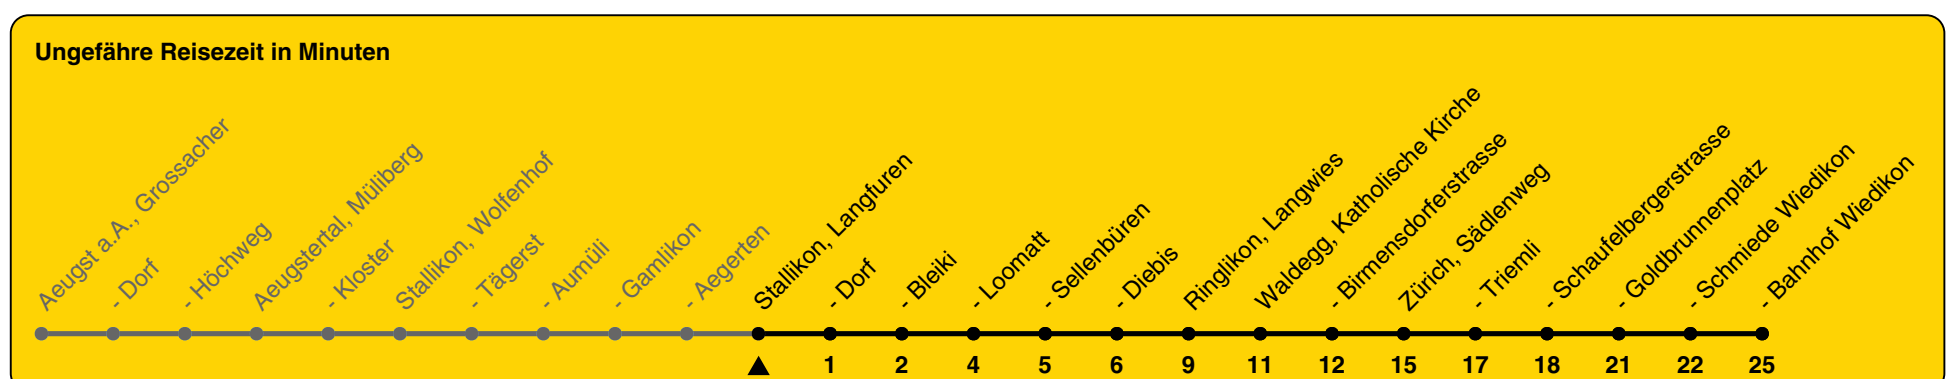

# 235

ZVV-Contact 0800 988 988 | zvv.ch

Zum Live-Fahrplan

Langfuren

## Richtung Zürich, Bahnhof Wiedikon

h	Montag - Freitag	Samstag	Sonn- und Feiertag
5	16		
6	16 46		
7	16 46	16	
8	16	16	16
9	16	16	16
10	16	16	16
11	16	16	16
12	16	16	16
13	16	16	16
14	16	16	16
15	16	16	16
16	16 46	16	16
17	16 46	16	16
18	16	16	16
19	16	16	16
20	16	16	16
21	16	16	16
22			
23			
0			

Als Feiertage gelten: 25./26. Dez., 1./2. Jan., Karfreitag, Ostermontag, 1. Mai, Auffahrt, Pfingstmontag, 1. Aug.

Gültig von 10.12.2023 bis 14.12.2024

GEMEINSAM VORWÄRTS.

23.10.2023