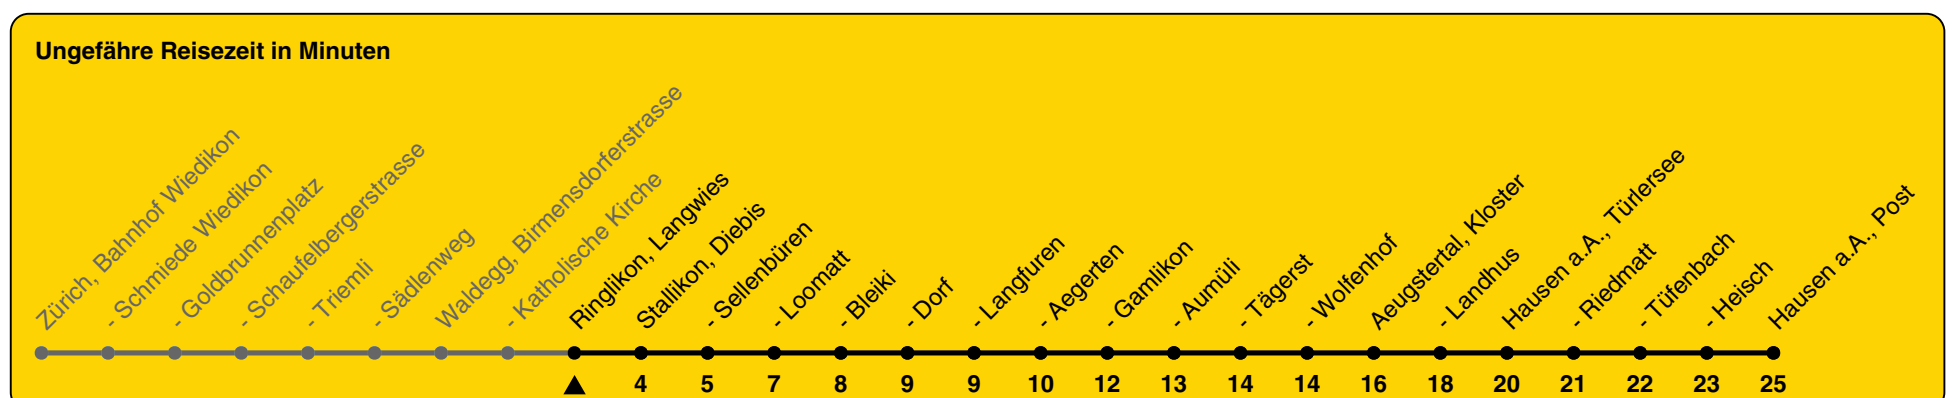

# 236

ZVV-Contact 0800 988 988 | zvv.ch

Zum Live-Fahrplan

Langwies

## Richtung Hausen a.A., Post

h	Montag - Freitag	Samstag	Sonn- und Feiertag
5			
6	03		
7	03 18b 33 48b		
8	03 18b 48b	03	
9	03	03	03
10	03	03	03
11	03	03	03
12	03	03	03
13	03	03	03
14	03	03	03
15	03	03	03
16	03 48b	03	03
17	03 18b 33 48b	03	03
18	03 18a 33 48a	03	03
19	03	03	03
20	03	03	03
21	03	03	03
22			
23			
0			

a) bis Aeugstertal, Kloster      b) bis Stallikon, Aegerten

Als Feiertage gelten: 25./26. Dez., 1./2. Jan., Karfreitag, Ostermontag, 1. Mai, Auffahrt, Pfingstmontag, 1. Aug.

Gültig von 10.12.2023 bis 14.12.2024