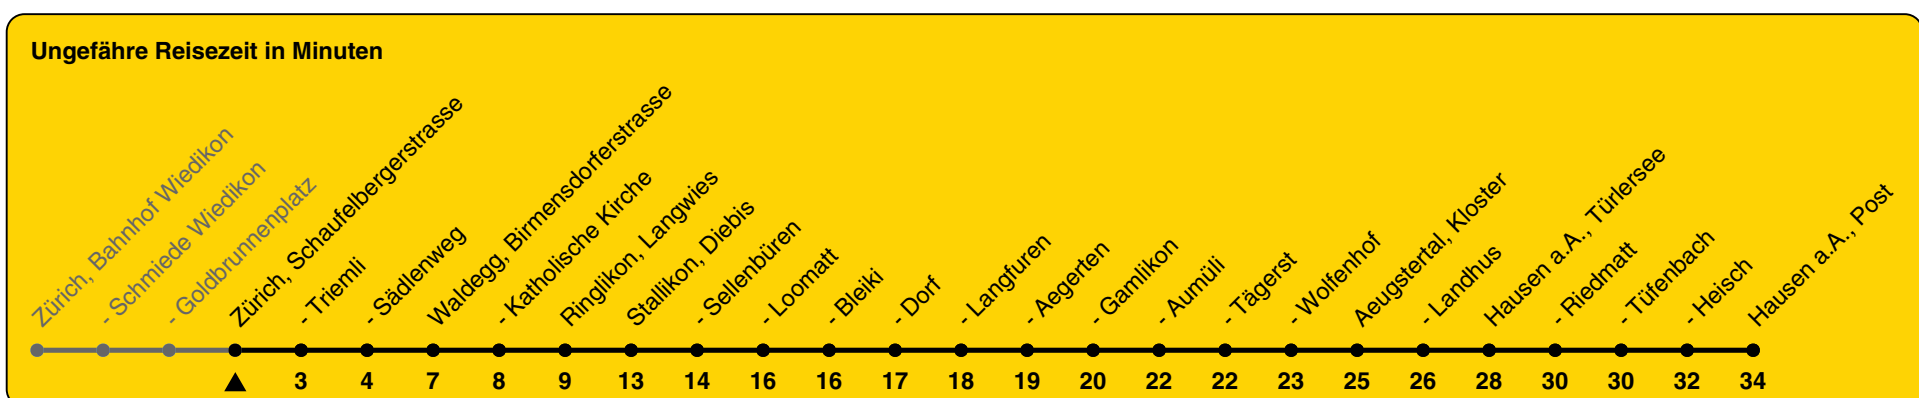

Schaufelbergerstrasse

Richtung Hausen a.A., Post

| h | Montag - Freitag | Samstag | Sonn- und Feiertag |
|----|------------------|---------|--------------------|
| 5 | 54 | | |
| 6 | 54 | | |
| 7 | 09b 24 39b 54 | 54 | |
| 8 | 09b 39b 54 | 54 | 54 |
| 9 | 54 | 54 | 54 |
| 10 | 54 | 54 | 54 |
| 11 | 54 | 54 | 54 |
| 12 | 54 | 54 | 54 |
| 13 | 54 | 54 | 54 |
| 14 | 54 | 54 | 54 |
| 15 | 54 | 54 | 54 |
| 16 | 39b 54 | 54 | 54 |
| 17 | 09b 24 39b 54 | 54 | 54 |
| 18 | 09a 24 39a 54 | 54 | 54 |
| 19 | 54 | 54 | 54 |
| 20 | 54 | 54 | 54 |
| 21 | | | |
| 22 | | | |
| 23 | | | |
| 0 | | | |

a) bis Aeugstertal, Kloster b) bis Stallikon, Aegerten

Als Feiertage gelten: 25./26. Dez., 1./2. Jan., Karfreitag, Ostermontag, 1. Mai, Auffahrt, Pfingstmontag, 1. Aug.

Gültig ab 10.12.2023 bis 14.12.2024