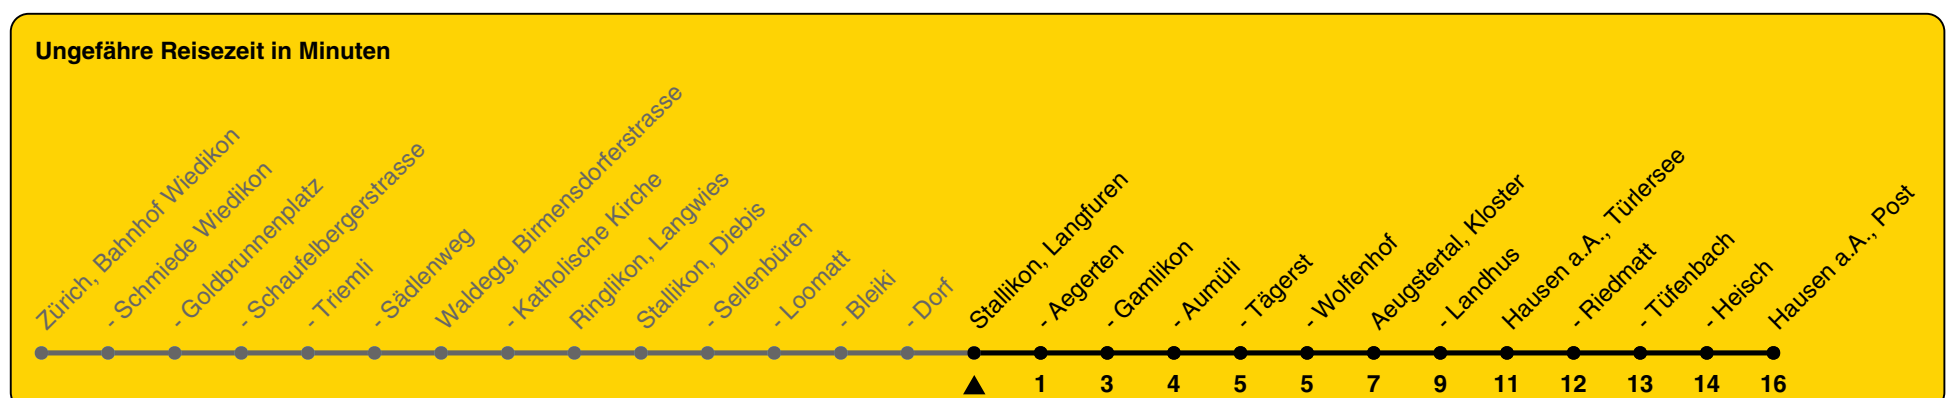

236

ZVV-Contact 0800 988 988 | zvv.ch

Zum Live-Fahrplan

Langfuren

Richtung Hausen a.A., Post

h	Montag - Freitag	Samstag	Sonn- und Feiertag
5			
6	12		
7	12 27b 42 57b		
8	12 27b 57b	12	
9	12	12	12
10	12	12	12
11	12	12	12
12	12	12	12
13	12	12	12
14	12	12	12
15	12	12	12
16	12 57b	12	12
17	12 27b 42 57b	12	12
18	12 27a 42 57a	12	12
19	12	12	12
20	12	12	12
21	12	12	12
22			
23			
0			

a) bis Aeugstertal, Kloster b) bis Stallikon, Aegerten

Als Feiertage gelten: 25./26. Dez., 1./2. Jan., Karfreitag, Ostermontag, 1. Mai, Auffahrt, Pfingstmontag, 1. Aug.

Gültig von 10.12.2023 bis 14.12.2024