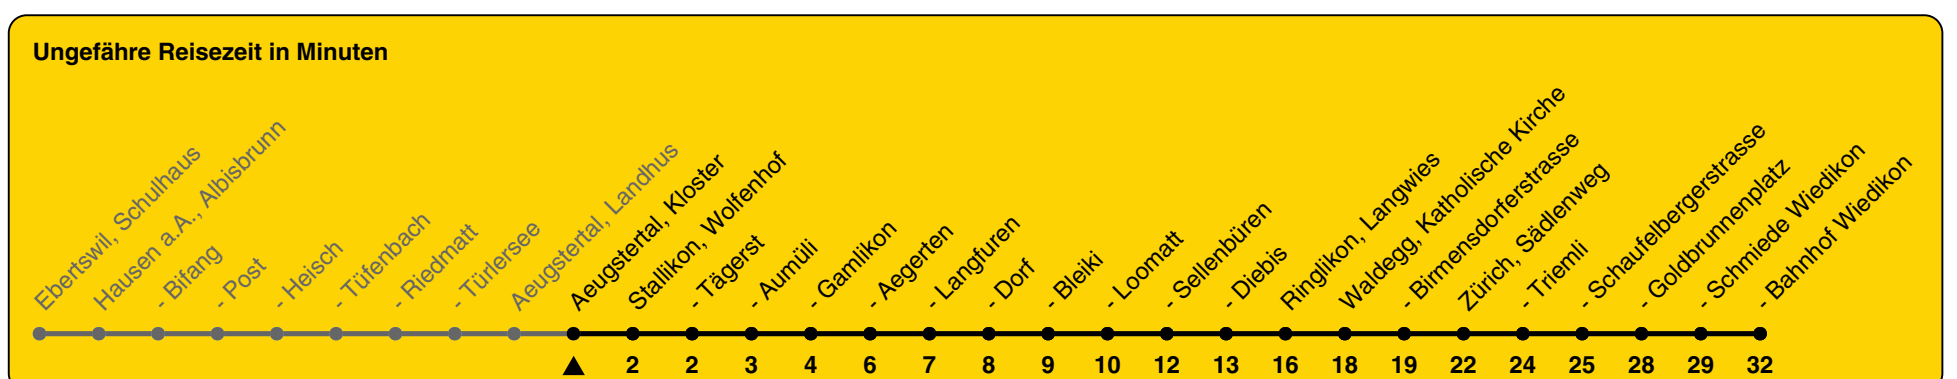

236

ZVV-Contact 0800 988 988 | zvv.ch

Zum Live-Fahrplan

Kloster

Richtung Zürich, Bahnhof Wiedikon

h	Montag - Freitag	Samstag	Sonn- und Feiertag
5	41		
6	11 41	41	41
7	11 41	41	41
8	41	41	41
9	41	41	41
10	41	41	41
11	41	41	41
12	41	41	41
13	41	41	41
14	41	41	41
15	41 57	41	41
16	11 27 41	41	41
17	11 41	41	41
18	41	41	41
19	41	41	41
20	41	41	41
21	41	41	41
22	41	41	41
23	41	41	
0			

Als Feiertage gelten: 25./26. Dez., 1./2. Jan., Karfreitag, Ostermontag, 1. Mai, Auffahrt, Pfingstmontag, 1. Aug.

Gültig von 10.12.2023 bis 14.12.2024

GEMEINSAM VORWÄRTS.

23.10.2023