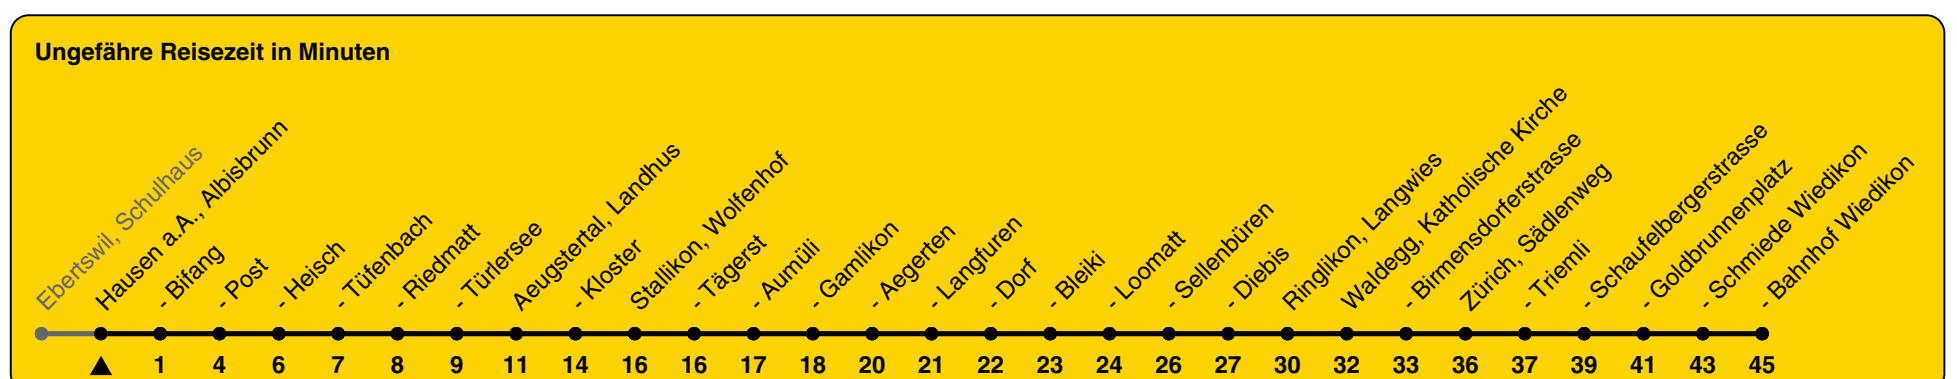

# 236

ZVV-Contact 0800 988 988 | zvv.ch

Zum  
Live-  
Fahrplan

Albisbrunn

## Richtung Zürich, Bahnhof Wiedikon

h	Montag - Freitag	Samstag	Sonn- und Feiertag
5	27		
6			
7			
8			
9			
10			
11			
12			
13			
14			
15			
16			
17			
18			
19			
20			
21			
22			
23			
0			

Als Feiertage gelten: 25./26. Dez., 1./2. Jan., Karfreitag, Ostermontag, 1. Mai, Auffahrt, Pfingstmontag, 1. Aug.

Gültig von 10.12.2023 bis 14.12.2024

GEMEINSAM VORWÄRTS.