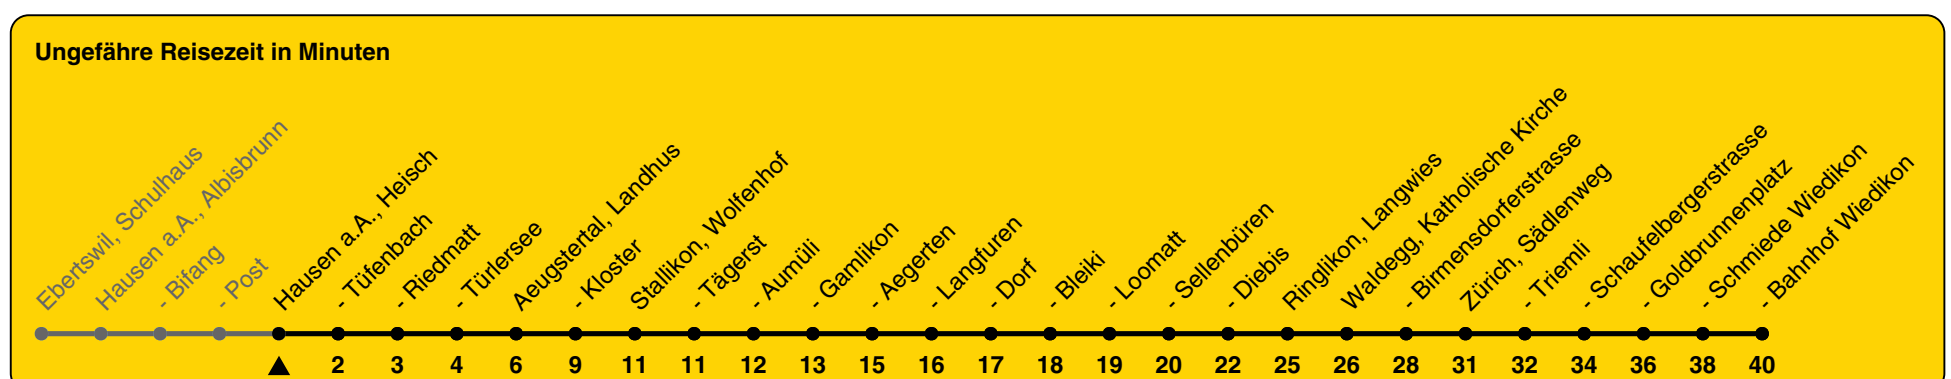

# 236

ZVV-Contact 0800 988 988 | zvv.ch

Zum Live-Fahrplan

Heisch

## Richtung Zürich, Bahnhof Wiedikon

h	Montag - Freitag	Samstag	Sonn- und Feiertag
5	32		
6	02 32	32	32
7	02 32	32	32
8	32	32	32
9	32	32	32
10	32	32	32
11	32	32	32
12	32	32	32
13	32	32	32
14	32	32	32
15	32	32	32
16	32	32	32
17	02 32	32	32
18	32	32	32
19	32	32	32
20	32	32	32
21	32	32	32
22	32	32	32
23	32	32	
0			

Als Feiertage gelten: 25./26. Dez., 1./2. Jan., Karfreitag, Ostermontag, 1. Mai, Auffahrt, Pfingstmontag, 1. Aug.

Gültig von 10.12.2023 bis 14.12.2024

GEMEINSAM VORWÄRTS.