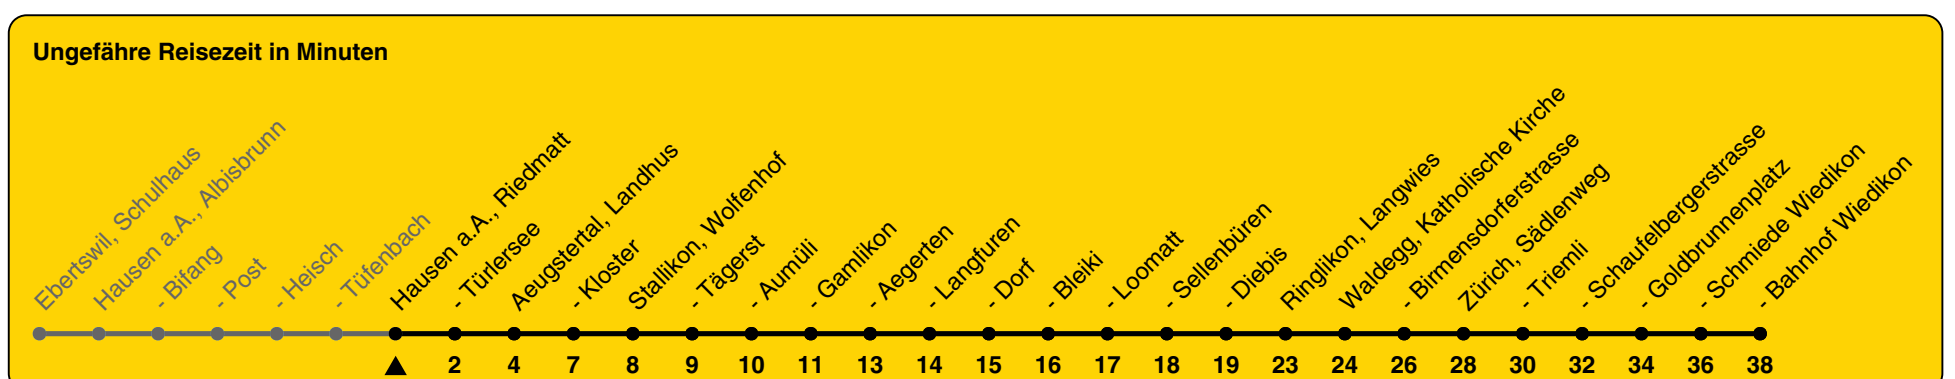

236

ZVV-Contact 0800 988 988 | zvv.ch

Zum Live-Fahrplan

Riedmatt

Richtung Zürich, Bahnhof Wiedikon

h	Montag - Freitag	Samstag	Sonn- und Feiertag
5	34		
6	04 34	34	34
7	04 34	34	34
8	34	34	34
9	34	34	34
10	34	34	34
11	34	34	34
12	34	34	34
13	34	34	34
14	34	34	34
15	34	34	34
16	34	34	34
17	04 34	34	34
18	34	34	34
19	34	34	34
20	34	34	34
21	34	34	34
22	34	34	34
23	34	34	
0			

Als Feiertage gelten: 25./26. Dez., 1./2. Jan., Karfreitag, Ostermontag, 1. Mai, Auffahrt, Pfingstmontag, 1. Aug.

Gültig von 10.12.2023 bis 14.12.2024

GEMEINSAM VORWÄRTS.