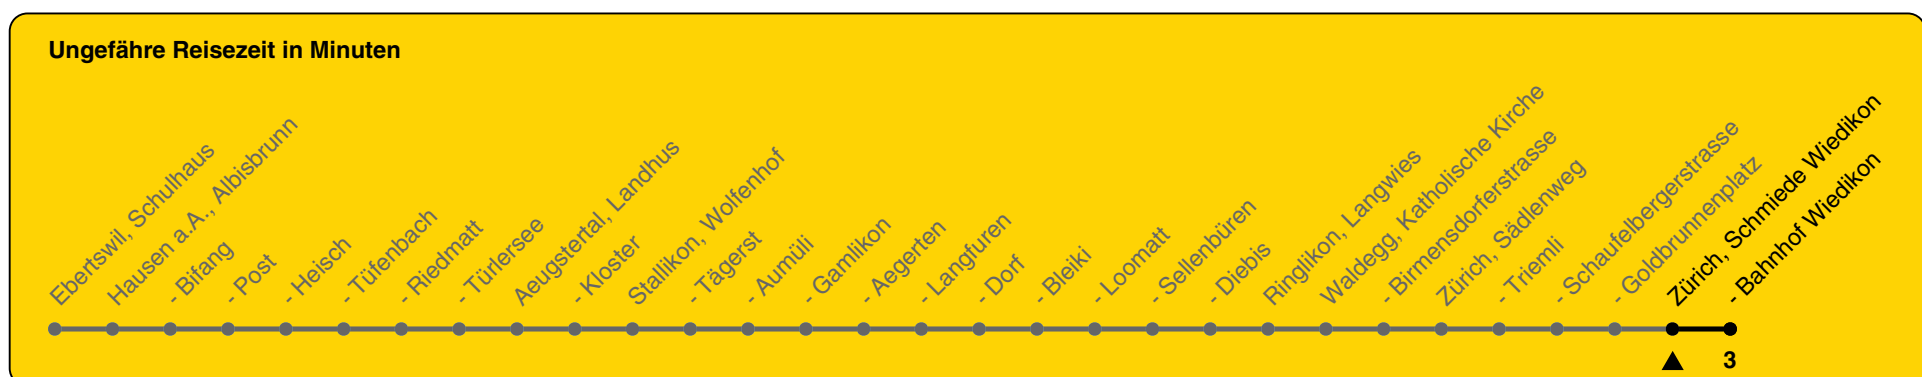

## Richtung **Zürich, Bahnhof Wiedikon**

h	Montag - Freitag	Samstag	Sonn- und Feiertag
5			
6	09 39 54		
7	10 25 40 55	09	09
8	10 25	09	09
9	09	09	09
10	09	09	09
11	09	09	09
12	09	09	09
13	09	09	09
14	09	09	09
15	09	09	09
16	09 25 39 55	09	09
17	09 24 39 54	09	09
18	09 24	09	09
19	09	09	09
20	09	09	09
21	09	09	09
22	09	09	09
23	09	09	09
0	09	09	

Als Feiertage gelten: 25./26. Dez., 1./2. Jan., Karfreitag, Ostermontag, 1. Mai, Auffahrt, Pfingstmontag, 1. Aug.

23.10.2023

Gültig ab 10.12.2023 bis 14.12.2024

GEMEINSAM VORWÄRTS.