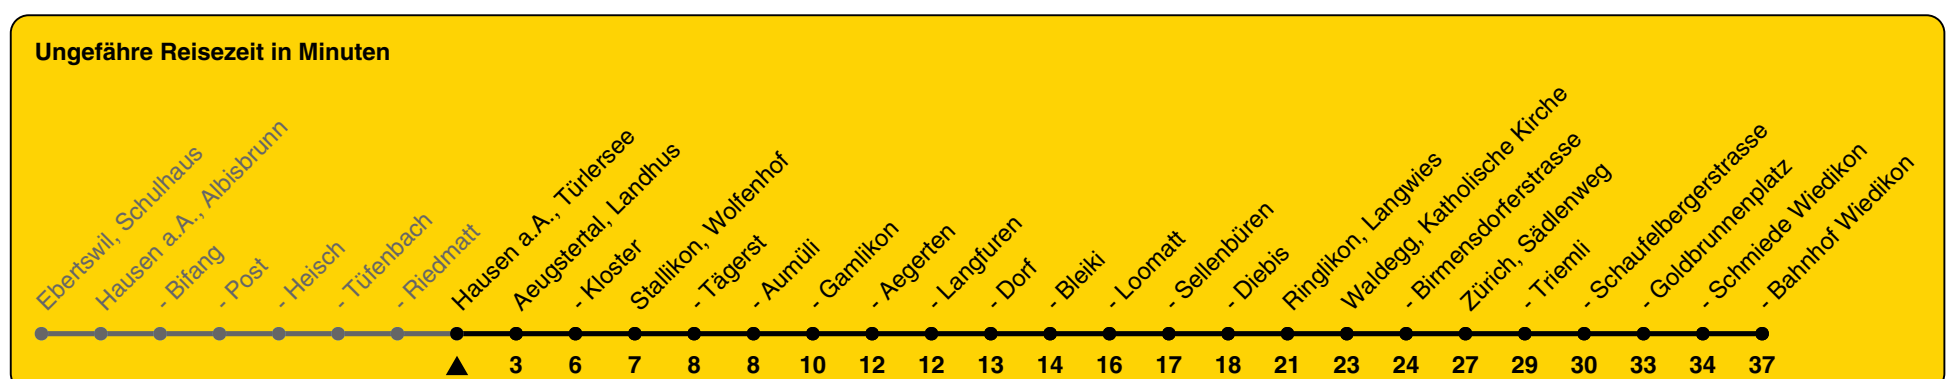

236

ZVV-Contact 0800 988 988 | zvv.ch

Zum Live-Fahrplan

Türlersee

Richtung Zürich, Bahnhof Wiedikon

h	Montag - Freitag	Samstag	Sonn- und Feiertag
5	35		
6	05 35	35	35
7	05 35	35	35
8	35	35	35
9	35	35	35
10	35	35	35
11	35	35	35
12	35	35	35
13	35	35	35
14	35	35	35
15	35	35	35
16	35	35	35
17	05 35	35	35
18	35	35	35
19	35	35	35
20	35	35	35
21	35	35	35
22	35	35	35
23	35	35	
0			

Als Feiertage gelten: 25./26. Dez., 1./2. Jan., Karfreitag, Ostermontag, 1. Mai, Auffahrt, Pfingstmontag, 1. Aug.

Gültig von 10.12.2023 bis 14.12.2024

GEMEINSAM VORWÄRTS.