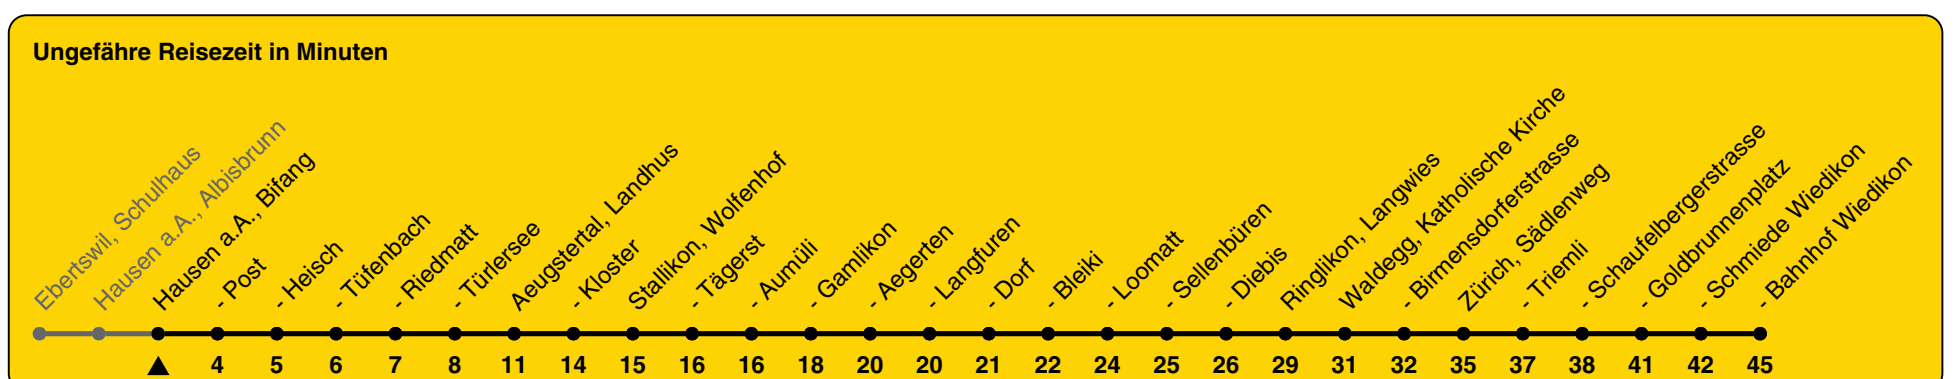

# 236

ZVV-Contact 0800 988 988 | zvv.ch

Zum Live-Fahrplan

Bifang

## Richtung Zürich, Bahnhof Wiedikon

h	Montag - Freitag	Samstag	Sonn- und Feiertag
5	27		
6			
7			
8			
9			
10			
11			
12			
13			
14			
15			
16			
17			
18			
19			
20			
21			
22			
23			
0			

Als Feiertage gelten: 25./26. Dez., 1./2. Jan., Karfreitag, Ostermontag, 1. Mai, Auffahrt, Pfingstmontag, 1. Aug.

Gültig von 10.12.2023 bis 14.12.2024

GEMEINSAM VORWÄRTS.

23.10.2023