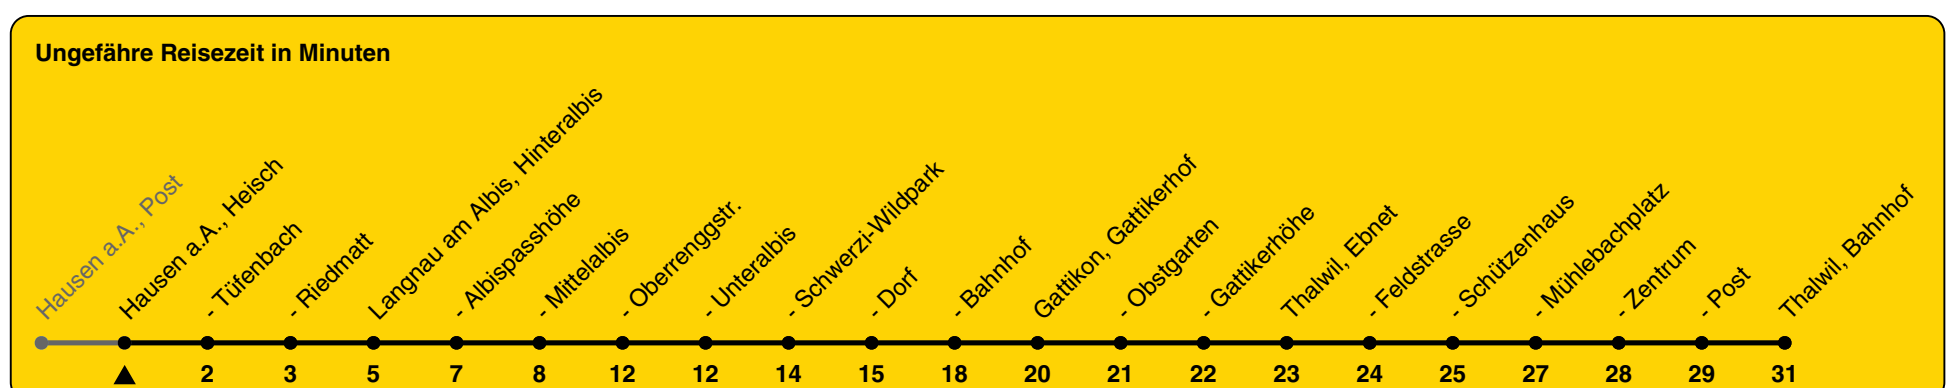

240

ZVV-Contact 0800 988 988 | zvv.ch

Zum Live-Fahrplan

Heisch

Richtung Thalwil, Bahnhof

h	Montag - Freitag	Samstag	Sonn- und Feiertag
5			
6	26	26	
7	26	26	26
8	26	26	26
9	26	26	26
10	26	26	26
11	26	26	26
12	26	26	26
13	26	26	26
14	26	26	26
15	26	26	26
16	26	26	26
17	26	26	26
18	26	26	26
19	26	26	26
20			
21			
22			
23			
0			

Als Feiertage gelten: 25./26. Dez., 1./2. Jan., Karfreitag, Ostermontag, 1. Mai, Auffahrt, Pfingstmontag, 1. Aug.

Gültig von 10.12.2023 bis 14.12.2024

GEMEINSAM VORWÄRTS.