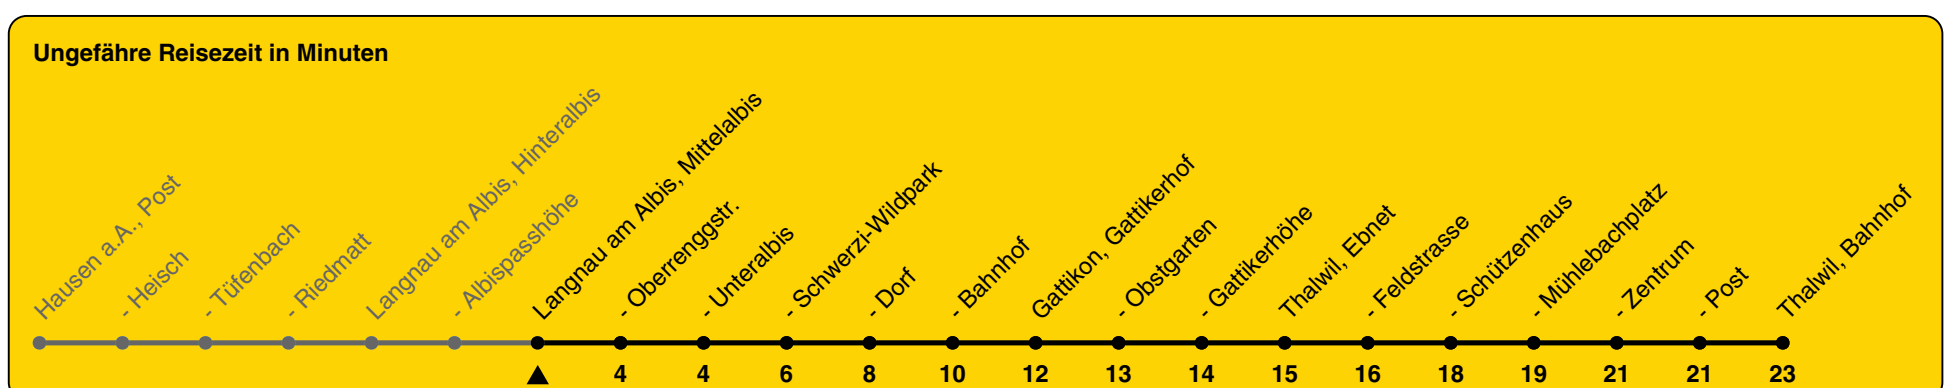

# 240

ZVV-Contact 0800 988 988 | zvv.ch

Zum Live-Fahrplan

Mittelalbis

## Richtung Thalwil, Bahnhof

h	Montag - Freitag	Samstag	Sonn- und Feiertag
5			
6	34	34	
7	34	34	34
8	34	34	34
9	34	34	34
10	34	34	34
11	34	34	34
12	34	34	34
13	34	34	34
14	34	34	34
15	34	34	34
16	34	34	34
17	34	34	34
18	34	34	34
19	34	34	34
20			
21			
22			
23			
0			

Als Feiertage gelten: 25./26. Dez., 1./2. Jan., Karfreitag, Ostermontag, 1. Mai, Auffahrt, Pfingstmontag, 1. Aug.

Gültig von 10.12.2023 bis 14.12.2024

GEMEINSAM VORWÄRTS.