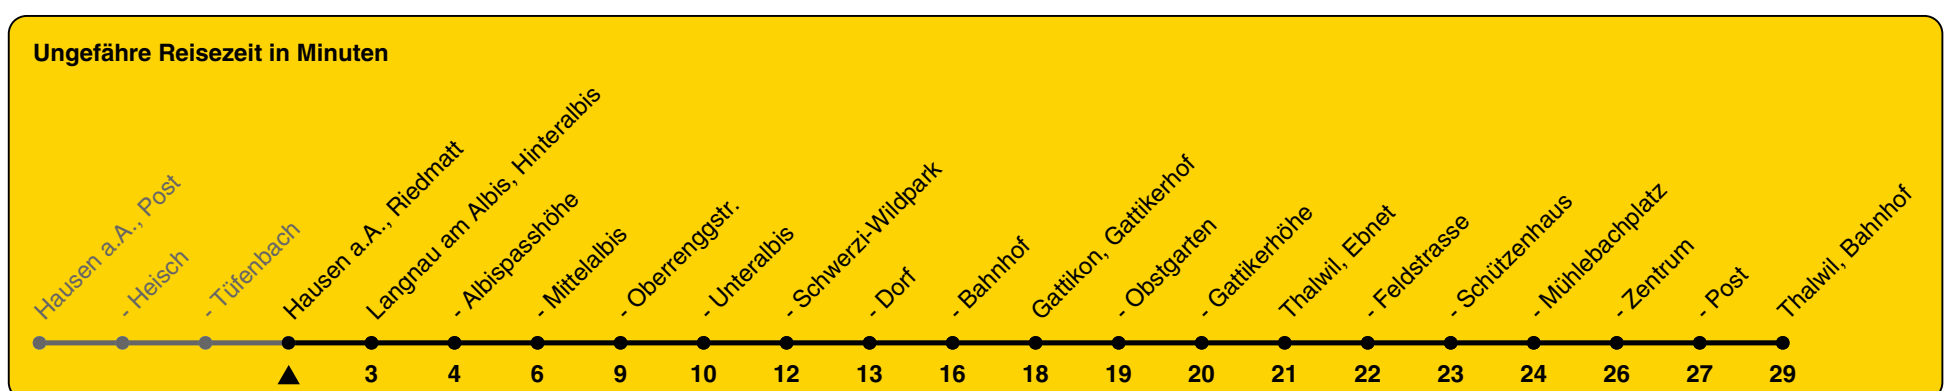

240

ZVV-Contact 0800 988 988 | zvv.ch

Zum Live-Fahrplan

Riedmatt

Richtung Thalwil, Bahnhof

h	Montag - Freitag	Samstag	Sonn- und Feiertag
5			
6	28	28	
7	28	28	28
8	28	28	28
9	28	28	28
10	28	28	28
11	28	28	28
12	28	28	28
13	28	28	28
14	28	28	28
15	28	28	28
16	28	28	28
17	28	28	28
18	28	28	28
19	28	28	28
20			
21			
22			
23			
0			

Als Feiertage gelten: 25./26. Dez., 1./2. Jan., Karfreitag, Ostermontag, 1. Mai, Auffahrt, Pfingstmontag, 1. Aug.

Gültig von 10.12.2023 bis 14.12.2024

GEMEINSAM VORWÄRTS.

23.10.2023