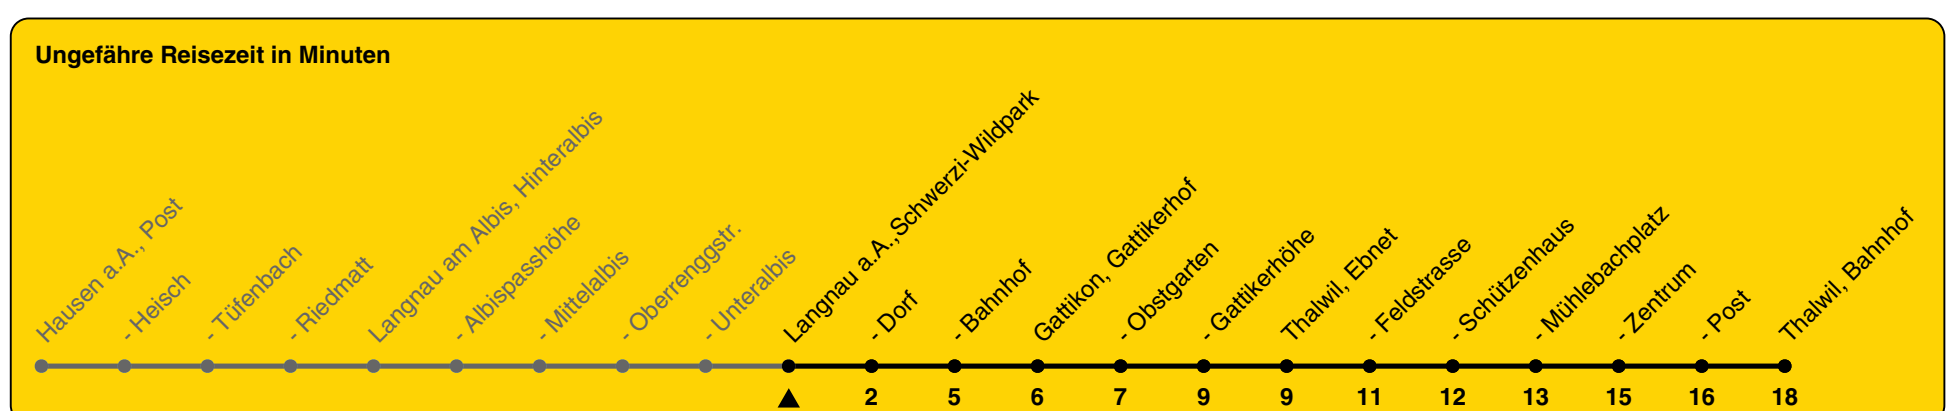

# 240

ZVV-Contact 0800 988 988 | zvv.ch

Zum  
Live-  
Fahrplan

Schwerzi-Wildpark

## Richtung Thalwil, Bahnhof

h	Montag - Freitag	Samstag	Sonn- und Feiertag
5			
6	39	39	
7	39	39	39
8	39	39	39
9	39	39	39
10	39	39	39
11	39	39	39
12	39	39	39
13	39	39	39
14	39	39	39
15	39	39	39
16	39	39	39
17	39	39	39
18	39	39	39
19	39	39	39
20			
21			
22			
23			
0			

Als Feiertage gelten: 25./26. Dez., 1./2. Jan., Karfreitag, Ostermontag, 1. Mai, Auffahrt, Pfingstmontag, 1. Aug.

Gültig von 10.12.2023 bis 14.12.2024

GEMEINSAM VORWÄRTS.