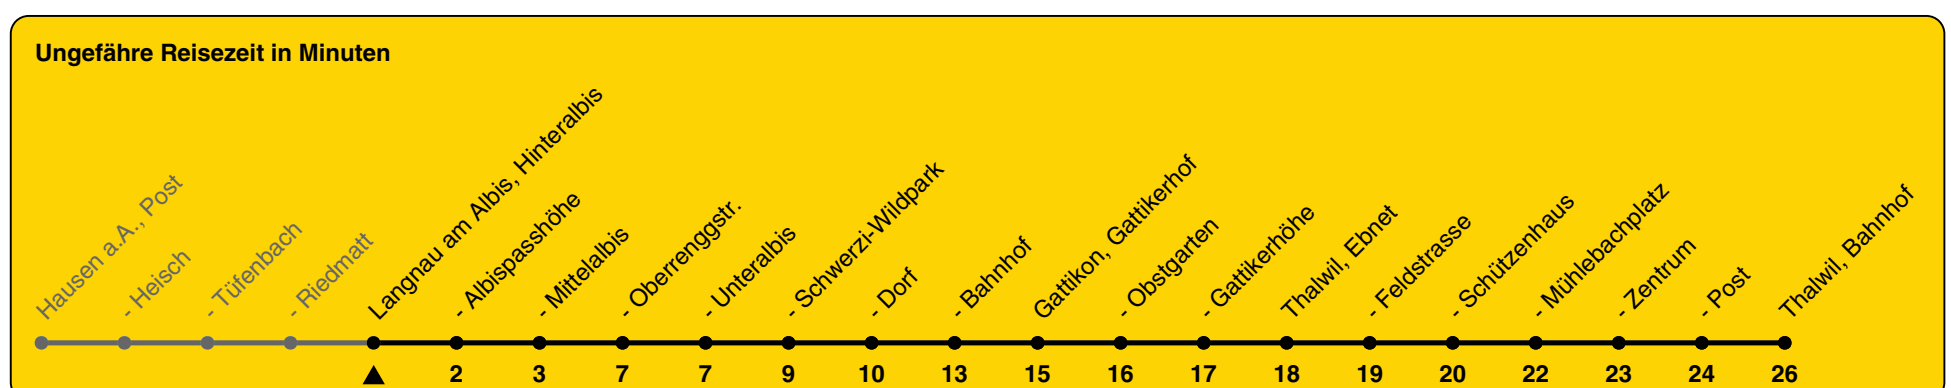

# 240

ZVV-Contact 0800 988 988 | zvv.ch

Zum  
Live-  
Fahrplan

Hinteralbis

## Richtung Thalwil, Bahnhof

h	Montag - Freitag	Samstag	Sonn- und Feiertag
5			
6	31	31	
7	31	31	31
8	31	31	31
9	31	31	31
10	31	31	31
11	31	31	31
12	31	31	31
13	31	31	31
14	31	31	31
15	31	31	31
16	31	31	31
17	31	31	31
18	31	31	31
19	31	31	31
20			
21			
22			
23			
0			

Als Feiertage gelten: 25./26. Dez., 1./2. Jan., Karfreitag, Ostermontag, 1. Mai, Auffahrt, Pfingstmontag, 1. Aug.

Gültig von 10.12.2023 bis 14.12.2024

GEMEINSAM VORWÄRTS.