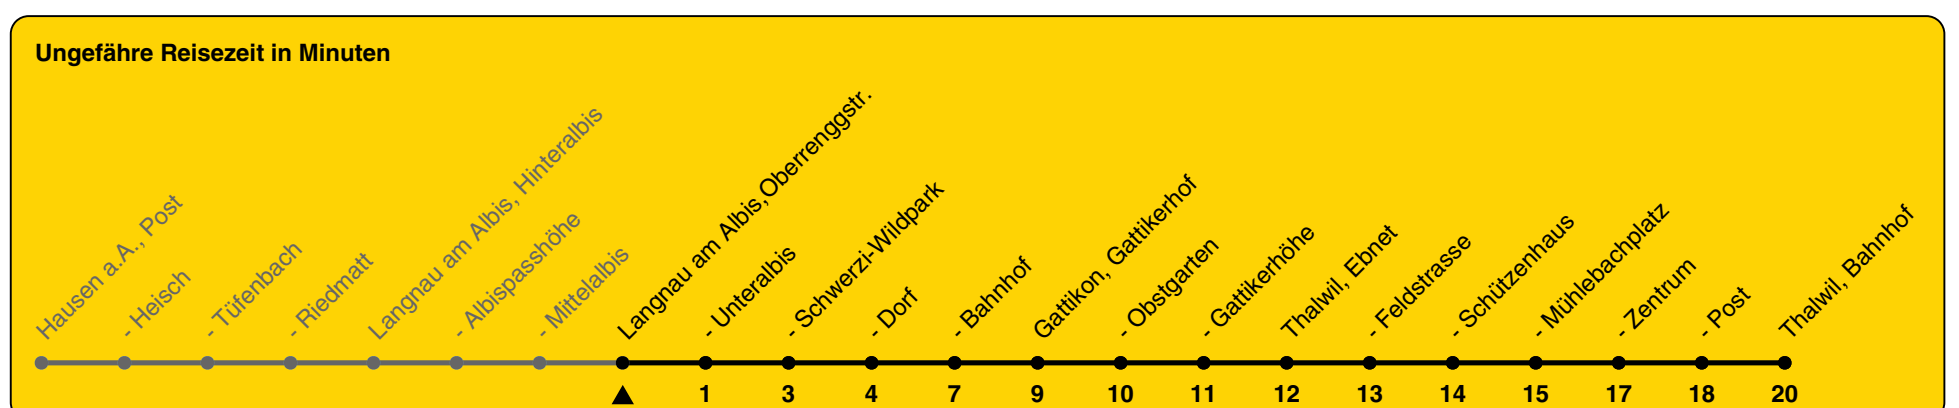

240

ZVV-Contact 0800 988 988 | zvv.ch

Zum Live-Fahrplan

Oberrenggstr.

Richtung Thalwil, Bahnhof

h	Montag - Freitag	Samstag	Sonn- und Feiertag
5			
6	37	37	
7	37	37	37
8	37	37	37
9	37	37	37
10	37	37	37
11	37	37	37
12	37	37	37
13	37	37	37
14	37	37	37
15	37	37	37
16	37	37	37
17	37	37	37
18	37	37	37
19	37	37	37
20			
21			
22			
23			
0			

Als Feiertage gelten: 25./26. Dez., 1./2. Jan., Karfreitag, Ostermontag, 1. Mai, Auffahrt, Pfingstmontag, 1. Aug.

Gültig von 10.12.2023 bis 14.12.2024

GEMEINSAM VORWÄRTS.