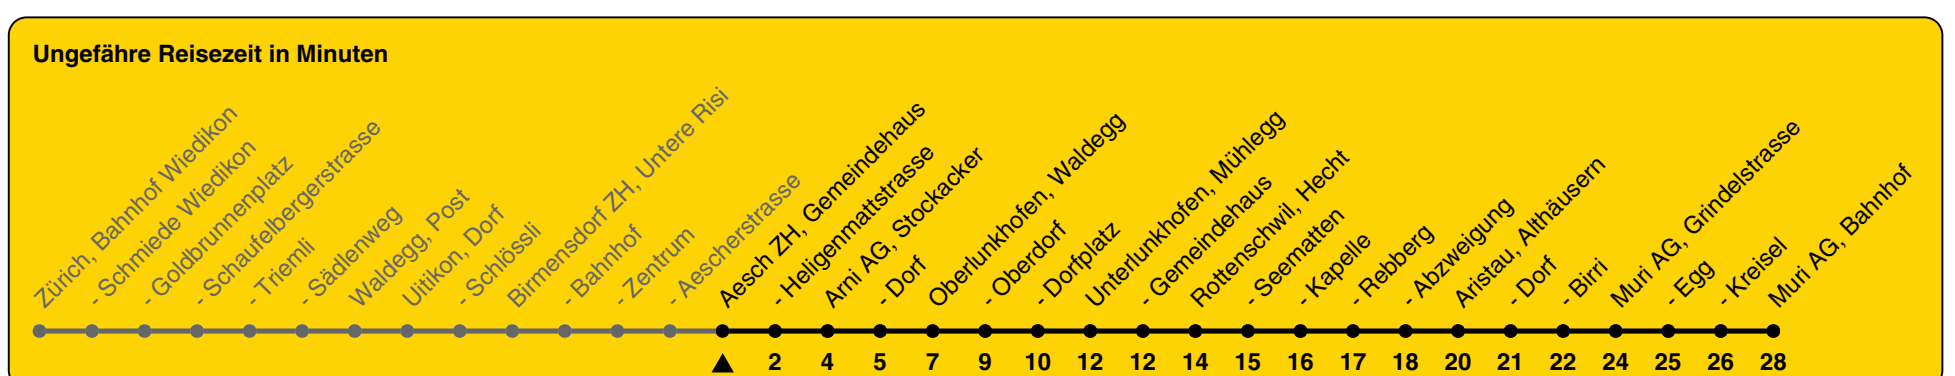

# 245

ZVV-Contact 0800 988 988 | zvv.ch

Zum Live-Fahrplan

Gemeindehaus

## Richtung Muri AG, Bahnhof

h	Montag - Freitag	Samstag	Sonn- und Feiertag
5			
6	25	35	
7	05 35	05 35	35
8	05 35	05 35	35
9	05 35	05 35	35
10	05 35	05 35	35
11	05 35	05 35	35
12	05 35	05 35	35
13	05 35	05 35	35
14	05 35	05 35	35
15	05 35	05 35	35
16	05 35	05 35	35
17	05 35	05 35	35
18	05 35	05 35	35
19	05 35	05 35	35
20	05 35	05 35	35
21	35a	35a	35a
22	35a	35a	35a
23	35a	35a	35a
0	35a	35a	35a

a) bis Aristau, Dorf

Als Feiertage gelten: 25./26. Dez., 1./2. Jan., Karfreitag, Ostermontag, Auffahrt, Pfingstmontag, 1. Aug.

Gültig von 10.12.2023 bis 14.12.2024

GEMEINSAM VORWÄRTS.