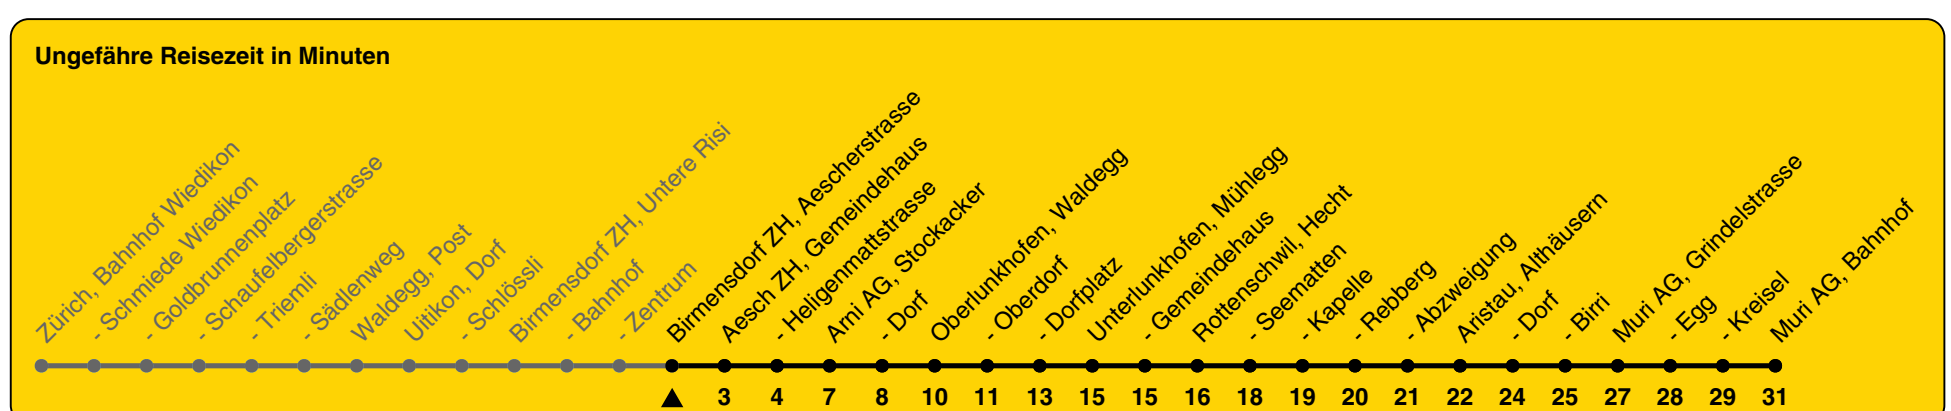

245

ZVV-Contact 0800 988 988 | zvv.ch

Zum Live-Fahrplan

Aescherstrasse

Richtung Muri AG, Bahnhof

h	Montag - Freitag	Samstag	Sonn- und Feiertag
5			
6	22	32	
7	02 32	02 32	32
8	02 32	02 32	32
9	02 32	02 32	32
10	02 32	02 32	32
11	02 32	02 32	32
12	02 32	02 32	32
13	02 32	02 32	32
14	02 32	02 32	32
15	02 32	02 32	32
16	02 32	02 32	32
17	02 32	02 32	32
18	02 32	02 32	32
19	02 32	02 32	32
20	02 32	02 32	32
21	32a	32a	32a
22	32a	32a	32a
23	32a	32a	32a
0	32a	32a	32a

a) bis Aristau, Dorf

Als Feiertage gelten: 25./26. Dez., 1./2. Jan., Karfreitag, Ostermontag, Auffahrt, Pfingstmontag, 1. Aug.

Gültig von 10.12.2023 bis 14.12.2024

GEMEINSAM VORWÄRTS.