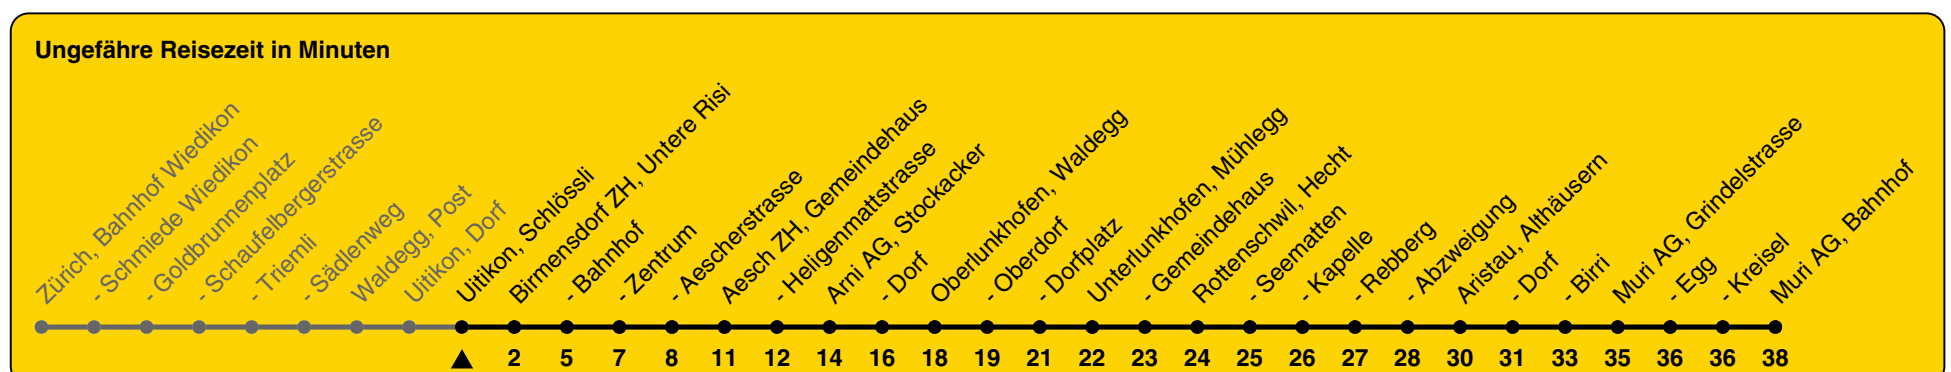

245

ZVV-Contact 0800 988 988 | zvv.ch

Zum Live-Fahrplan

Schlössli

Richtung Muri AG, Bahnhof

h	Montag - Freitag	Samstag	Sonn- und Feiertag
5			
6	15 55		
7	25 55		25
8	25 55		25
9	25		25
10			25
11			25
12			25
13			25
14			25
15			25
16	25 55		25
17	25 55		25
18	25 55		25
19	25 55		25
20	25		25
21	25a	25a	25a
22	25a	25a	25a
23	25a	25a	25a
0	25a	25a	25a

a) bis Aristau, Dorf

Als Feiertage gelten: 25./26. Dez., 1./2. Jan., Karfreitag, Ostermontag, Auffahrt, Pfingstmontag, 1. Aug.

Gültig von 10.12.2023 bis 14.12.2024

GEMEINSAM VORWÄRTS.