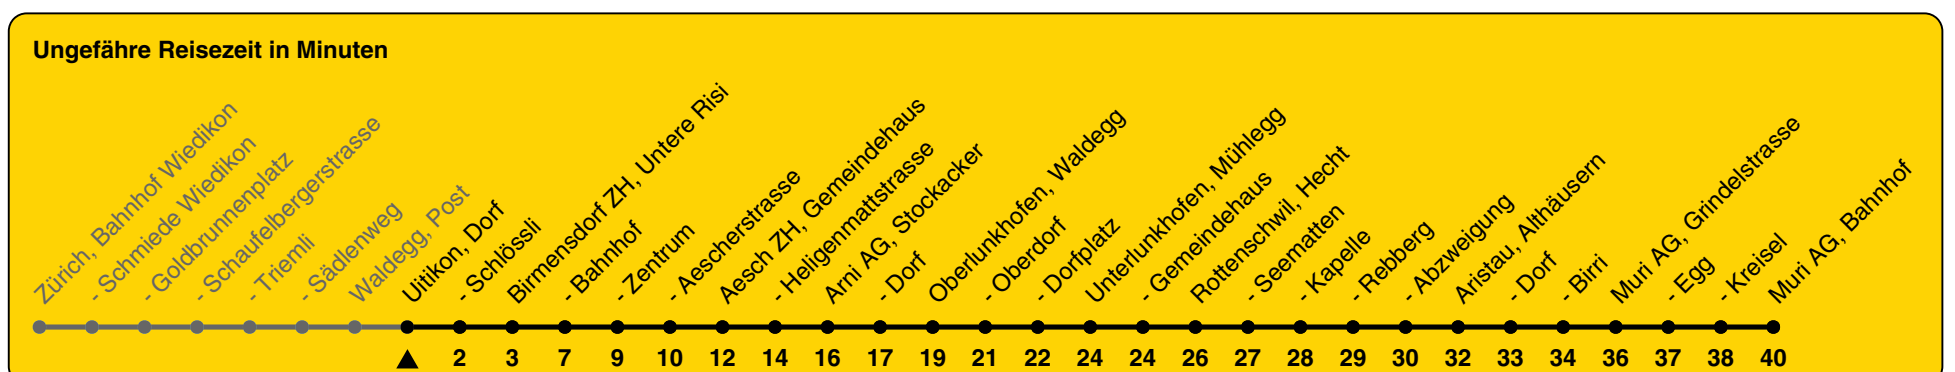

# 245

ZVV-Contact 0800 988 988 | zvv.ch

Zum  
Live-  
Fahrplan

Dorf

## Richtung Muri AG, Bahnhof

h	Montag - Freitag	Samstag	Sonn- und Feiertag
5			
6	13 53		
7	23 53		23
8	23 53		23
9	23		23
10			23
11			23
12			23
13			23
14			23
15			23
16	23 53		23
17	23 53		23
18	23 53		23
19	23 53		23
20	23		23
21	23a	23a	23a
22	23a	23a	23a
23	23a	23a	23a
0	23a	23a	23a

a) bis Aristau, Dorf

Als Feiertage gelten: 25./26. Dez., 1./2. Jan., Karfreitag, Ostermontag, Auffahrt, Pfingstmontag, 1. Aug.

Gültig von 10.12.2023 bis 14.12.2024

GEMEINSAM VORWÄRTS.