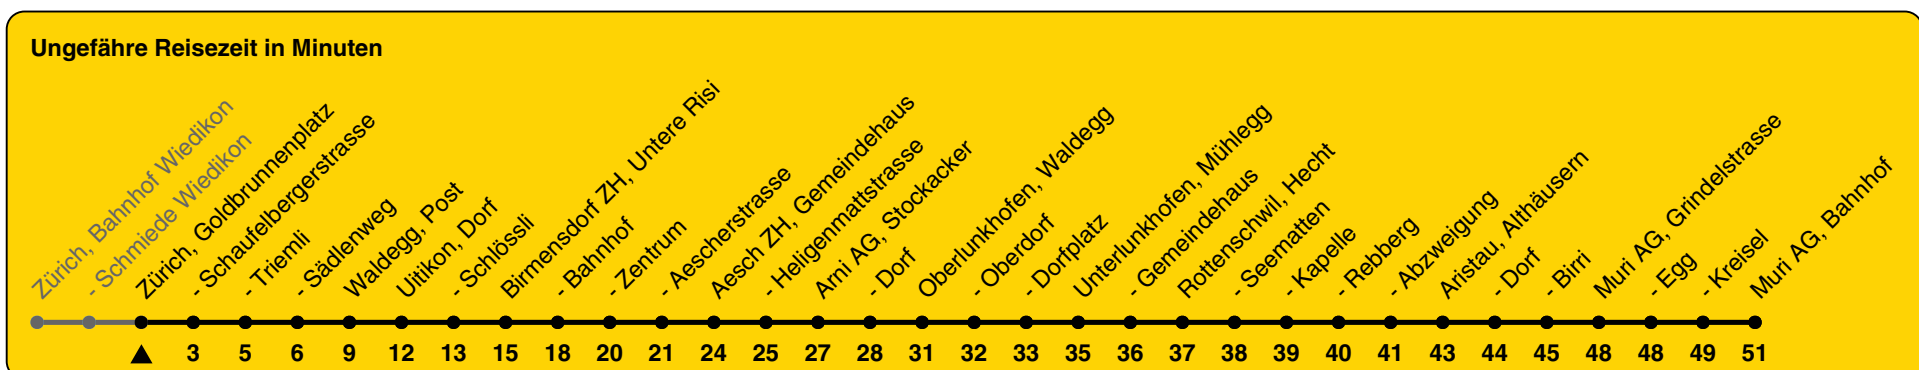

Goldbrunnenplatz

Richtung Muri AG, Bahnhof

h	Montag - Freitag	Samstag	Sonn- und Feiertag
5			
6			
7			12
8			12
9			12
10			12
11			12
12			12
13			12
14			12
15			12
16			12
17			12
18			12
19			12
20			12
21	12a	12a	12a
22	12a	12a	12a
23	12a	12a	12a
0	12a	12a	12a

a) bis Aristau, Dorf

Als Feiertage gelten: 25./26. Dez., 1./2. Jan., Karfreitag, Ostermontag, Auffahrt, Pfingstmontag, 1. Aug.

Gültig ab 10.12.2023 bis 14.12.2024