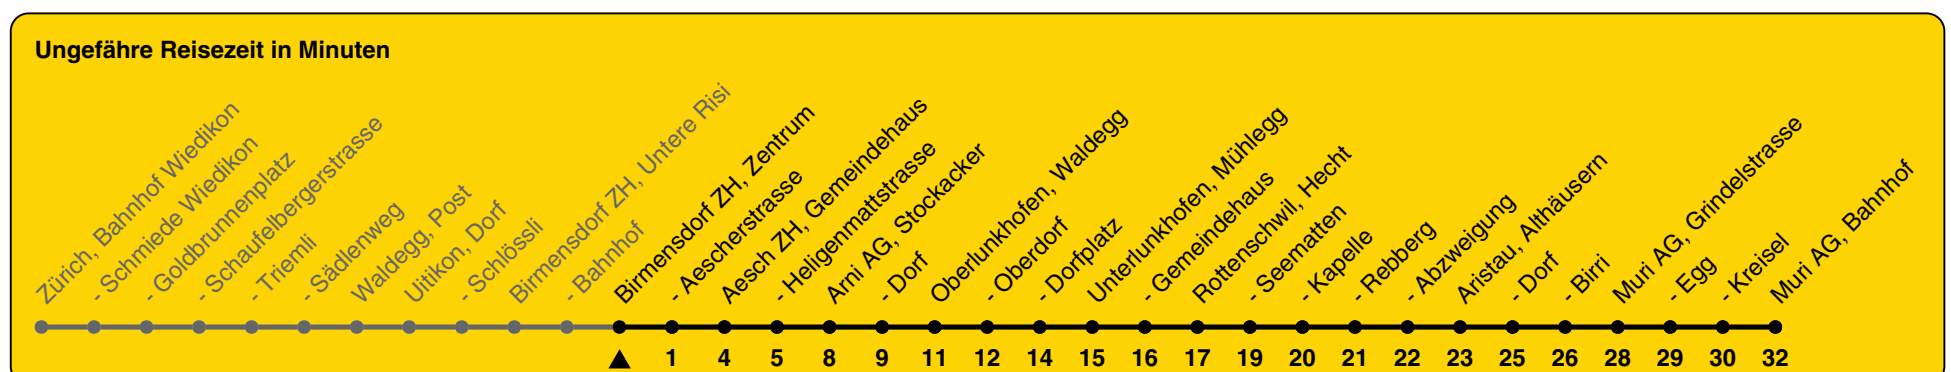

# 245

ZVV-Contact 0800 988 988 | zvv.ch

Zum Live-Fahrplan

Zentrum

## Richtung Muri AG, Bahnhof

h	Montag - Freitag	Samstag	Sonn- und Feiertag
5			
6	21	31	
7	01 31	01 31	31
8	01 31	01 31	31
9	01 31	01 31	31
10	01 31	01 31	31
11	01 31	01 31	31
12	01 31	01 31	31
13	01 31	01 31	31
14	01 31	01 31	31
15	01 31	01 31	31
16	01 31	01 31	31
17	01 31	01 31	31
18	01 31	01 31	31
19	01 31	01 31	31
20	01 31	01 31	31
21	31a	31a	31a
22	31a	31a	31a
23	31a	31a	31a
0	31a	31a	31a

a) bis Aristau, Dorf

Als Feiertage gelten: 25./26. Dez., 1./2. Jan., Karfreitag, Ostermontag, Auffahrt, Pfingstmontag, 1. Aug.

Gültig von 10.12.2023 bis 14.12.2024

GEMEINSAM VORWÄRTS.