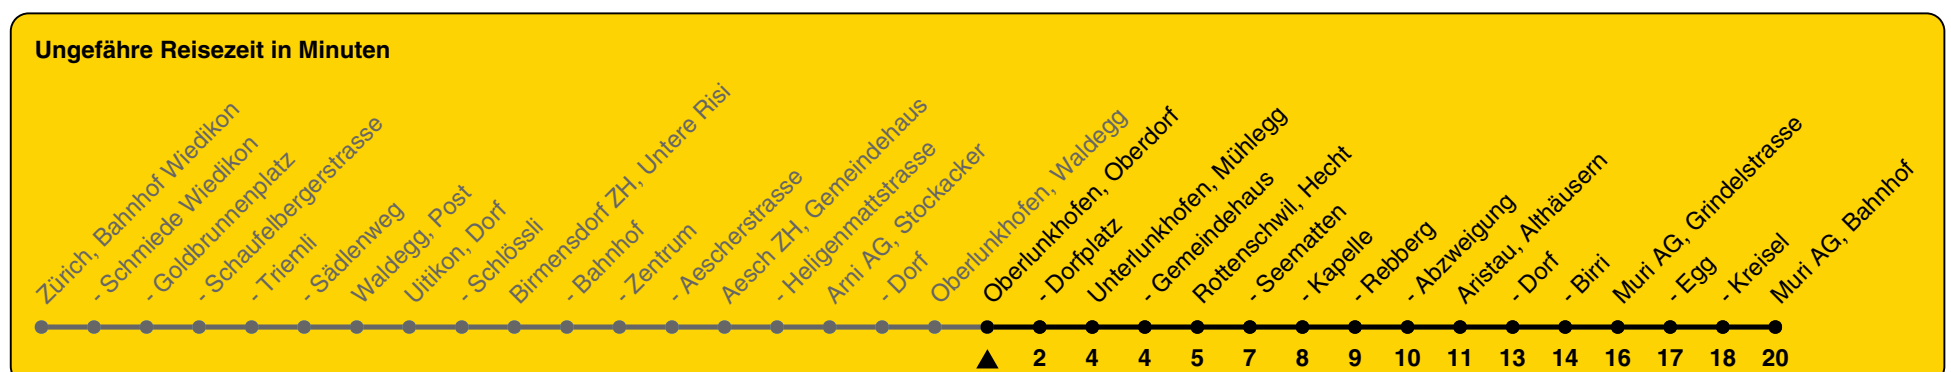

245

ZVV-Contact 0800 988 988 | zvv.ch

Zum Live-Fahrplan

Oberdorf

Richtung Muri AG, Bahnhof

h	Montag - Freitag	Samstag	Sonn- und Feiertag
5			
6	33	43	
7	13 43	13 43	43
8	13 43	13 43	43
9	13 43	13 43	43
10	13 43	13 43	43
11	13 43	13 43	43
12	13 43	13 43	43
13	13 43	13 43	43
14	13 43	13 43	43
15	13 43	13 43	43
16	13 43	13 43	43
17	13 43	13 43	43
18	13 43	13 43	43
19	13 43	13 43	43
20	13 43	13 43	43
21	43a	43a	43a
22	43a	43a	43a
23	43a	43a	43a
0	43a	43a	43a

a) bis Aristau, Dorf

Als Feiertage gelten: 25./26. Dez., 1./2. Jan., Karfreitag, Ostermontag, Auffahrt, Pfingstmontag, 1. Aug.

Gültig von 10.12.2023 bis 14.12.2024

GEMEINSAM VORWÄRTS.