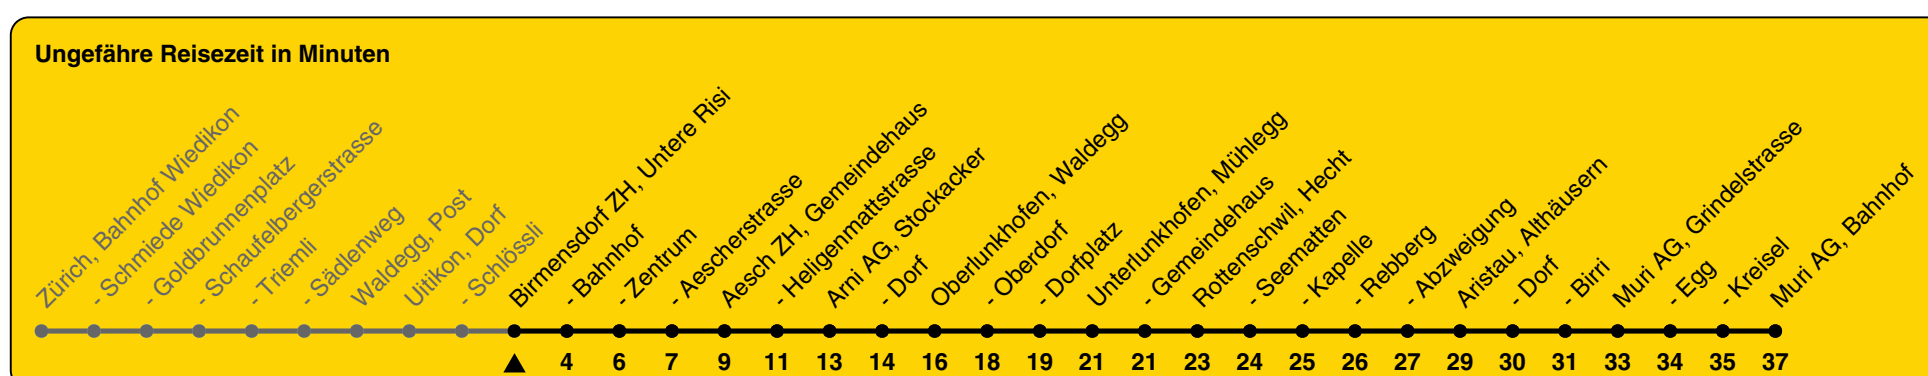

# 245

ZVV-Contact 0800 988 988 | zvv.ch

Zum Live-Fahrplan

Untere Risi

## Richtung Muri AG, Bahnhof

h	Montag - Freitag	Samstag	Sonn- und Feiertag
5			
6	16 56		
7	26 56		26
8	26 56		26
9	26		26
10			26
11			26
12			26
13			26
14			26
15			26
16	26 56		26
17	26 56		26
18	26 56		26
19	26 56		26
20	26		26
21	26a	26a	26a
22	26a	26a	26a
23	26a	26a	26a
0	26a	26a	26a

a) bis Aristau, Dorf

Als Feiertage gelten: 25./26. Dez., 1./2. Jan., Karfreitag, Ostermontag, Auffahrt, Pfingstmontag, 1. Aug.

Gültig von 10.12.2023 bis 14.12.2024

GEMEINSAM VORWÄRTS.