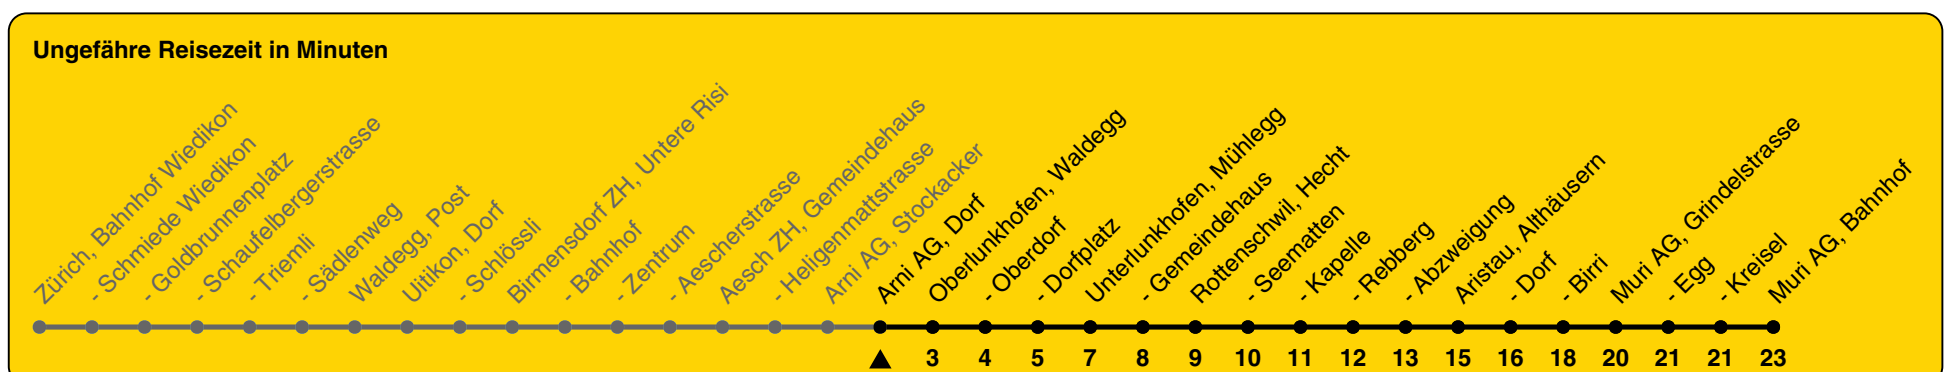

245

ZVV-Contact 0800 988 988 | zvv.ch

Zum Live-Fahrplan

Dorf

Richtung Muri AG, Bahnhof

h	Montag - Freitag	Samstag	Sonn- und Feiertag
5			
6	30	40	
7	10 40	10 40	40
8	10 40	10 40	40
9	10 40	10 40	40
10	10 40	10 40	40
11	10 40	10 40	40
12	10 40	10 40	40
13	10 40	10 40	40
14	10 40	10 40	40
15	10 40	10 40	40
16	10 40	10 40	40
17	10 40	10 40	40
18	10 40	10 40	40
19	10 40	10 40	40
20	10 40	10 40	40
21	40a	40a	40a
22	40a	40a	40a
23	40a	40a	40a
0	40a	40a	40a

a) bis Aristau, Dorf

Als Feiertage gelten: 25./26. Dez., 1./2. Jan., Karfreitag, Ostermontag, Auffahrt, Pfingstmontag, 1. Aug.

Gültig von 10.12.2023 bis 14.12.2024

GEMEINSAM VORWÄRTS.

23.10.2023