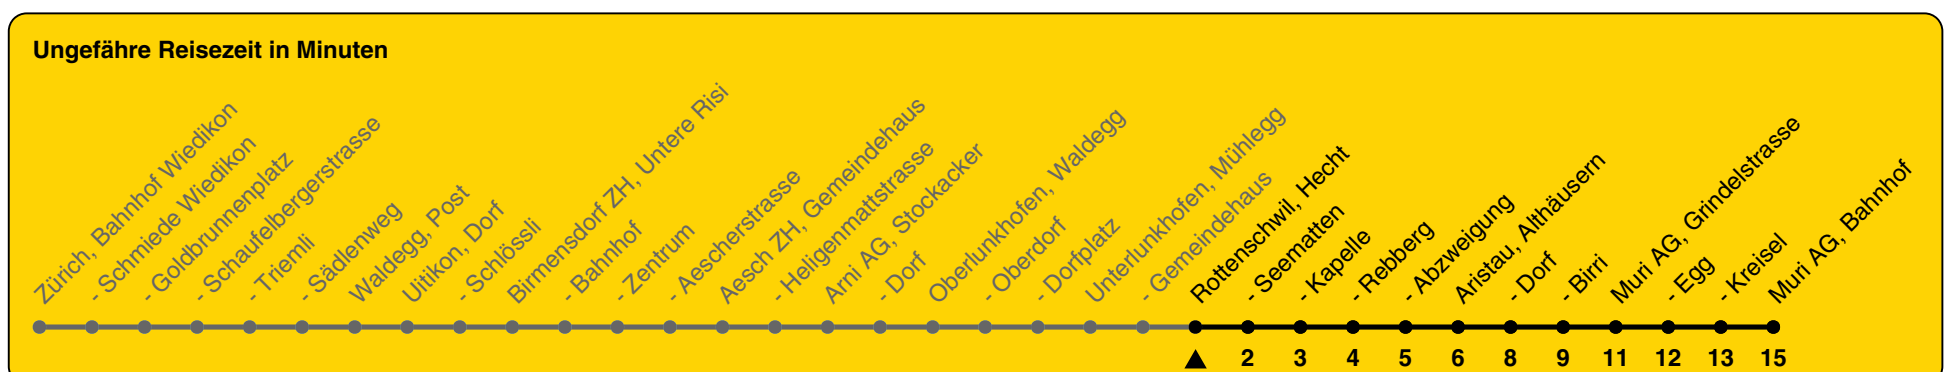

245

ZVV-Contact 0800 988 988 | zvv.ch

Zum Live-Fahrplan

Hecht

Richtung Muri AG, Bahnhof

h	Montag - Freitag	Samstag	Sonn- und Feiertag
5	41	41	
6	11 38	48	48
7	18 48	18 48	48
8	18 48	18 48	48
9	18 48	18 48	48
10	18 48	18 48	48
11	18 48	18 48	48
12	18 48	18 48	48
13	18 48	18 48	48
14	18 48	18 48	48
15	18 48	18 48	48
16	18 48	18 48	48
17	18 48	18 48	48
18	18 48	18 48	48
19	18 48	18 48	48
20	18 48	18 48	48
21	48a	48a	48a
22	48a	48a	48a
23	48a	48a	48a
0	48a	48a	48a

a) bis Aristau, Dorf

Als Feiertage gelten: 25./26. Dez., 1./2. Jan., Karfreitag, Ostermontag, Auffahrt, Pfingstmontag, 1. Aug.

Gültig von 10.12.2023 bis 14.12.2024

GEMEINSAM VORWÄRTS.

23.10.2023