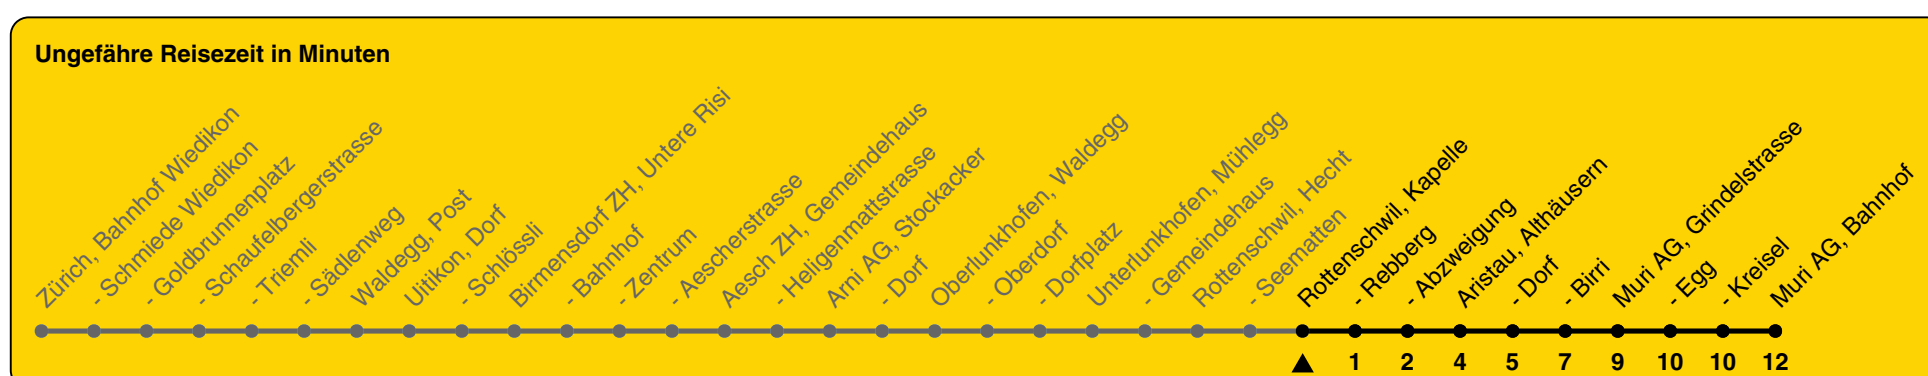

245

ZVV-Contact 0800 988 988 | zvv.ch

Zum Live-Fahrplan

Kapelle

Richtung Muri AG, Bahnhof

h	Montag - Freitag	Samstag	Sonn- und Feiertag
5	44	44	
6	14 41	51	51
7	21 51	21 51	51
8	21 51	21 51	51
9	21 51	21 51	51
10	21 51	21 51	51
11	21 51	21 51	51
12	21 51	21 51	51
13	21 51	21 51	51
14	21 51	21 51	51
15	21 51	21 51	51
16	21 51	21 51	51
17	21 51	21 51	51
18	21 51	21 51	51
19	21 51	21 51	51
20	21 51	21 51	51
21	51a	51a	51a
22	51a	51a	51a
23	51a	51a	51a
0	51a	51a	51a

a) bis Aristau, Dorf

Als Feiertage gelten: 25./26. Dez., 1./2. Jan., Karfreitag, Ostermontag, Auffahrt, Pfingstmontag, 1. Aug.

Gültig von 10.12.2023 bis 14.12.2024

GEMEINSAM VORWÄRTS.