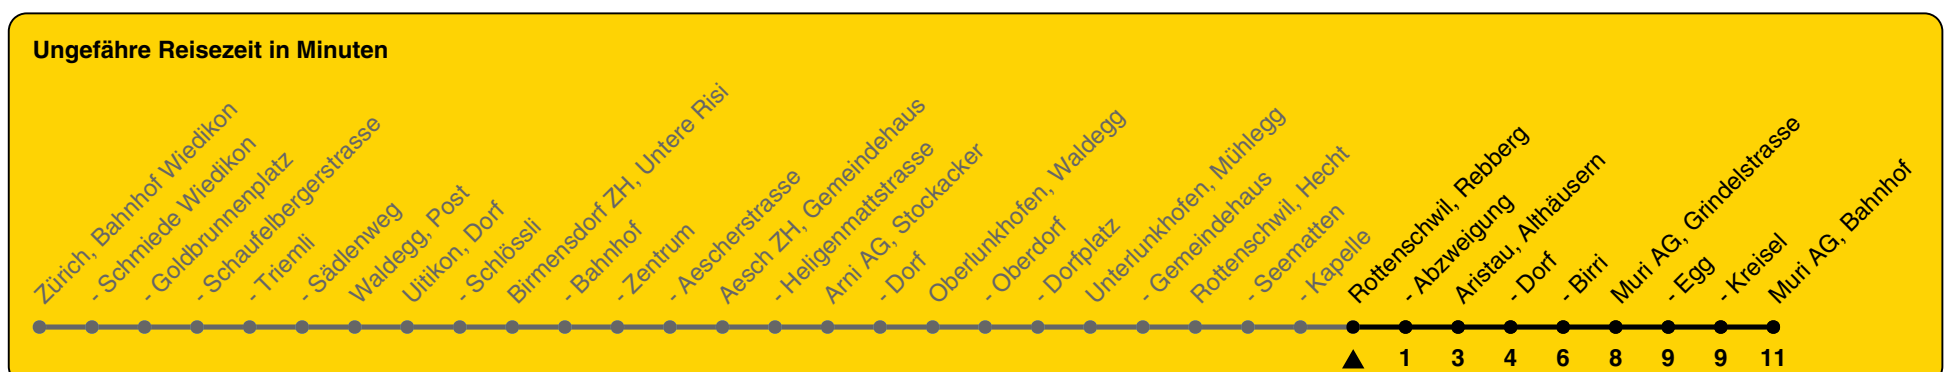

# 245

ZVV-Contact 0800 988 988 | zvv.ch

Zum Live-Fahrplan

Rebberg

## Richtung Muri AG, Bahnhof

h	Montag - Freitag	Samstag	Sonn- und Feiertag
5	45	45	
6	15 42	52	52
7	22 52	22 52	52
8	22 52	22 52	52
9	22 52	22 52	52
10	22 52	22 52	52
11	22 52	22 52	52
12	22 52	22 52	52
13	22 52	22 52	52
14	22 52	22 52	52
15	22 52	22 52	52
16	22 52	22 52	52
17	22 52	22 52	52
18	22 52	22 52	52
19	22 52	22 52	52
20	22 52	22 52	52
21	52a	52a	52a
22	52a	52a	52a
23	52a	52a	52a
0	52a	52a	52a

a) bis Aristau, Dorf

Als Feiertage gelten: 25./26. Dez., 1./2. Jan., Karfreitag, Ostermontag, Auffahrt, Pfingstmontag, 1. Aug.

Gültig von 10.12.2023 bis 14.12.2024

GEMEINSAM VORWÄRTS.