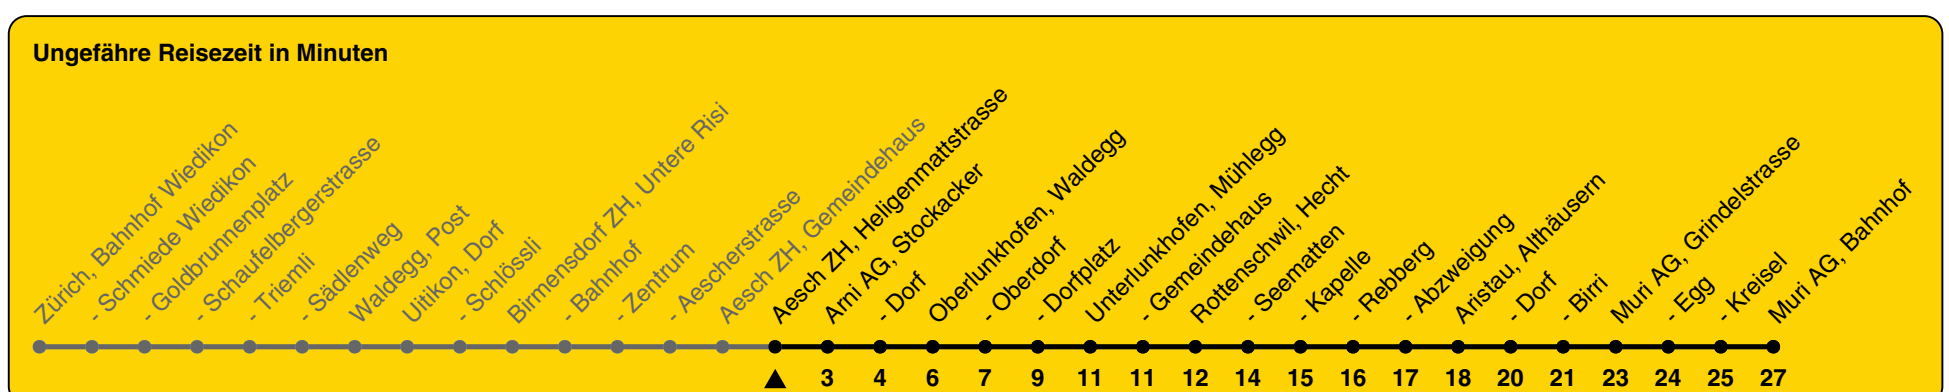

# 245

ZVV-Contact 0800 988 988 | zvv.ch

Zum Live-Fahrplan

Heligenmattstrasse

## Richtung Muri AG, Bahnhof

h	Montag - Freitag	Samstag	Sonn- und Feiertag
5			
6	26	36	
7	06 36	06 36	36
8	06 36	06 36	36
9	06 36	06 36	36
10	06 36	06 36	36
11	06 36	06 36	36
12	06 36	06 36	36
13	06 36	06 36	36
14	06 36	06 36	36
15	06 36	06 36	36
16	06 36	06 36	36
17	06 36	06 36	36
18	06 36	06 36	36
19	06 36	06 36	36
20	06 36	06 36	36
21	36a	36a	36a
22	36a	36a	36a
23	36a	36a	36a
0	36a	36a	36a

a) bis Aristau, Dorf

Als Feiertage gelten: 25./26. Dez., 1./2. Jan., Karfreitag, Ostermontag, Auffahrt, Pfingstmontag, 1. Aug.

Gültig von 10.12.2023 bis 14.12.2024

GEMEINSAM VORWÄRTS.