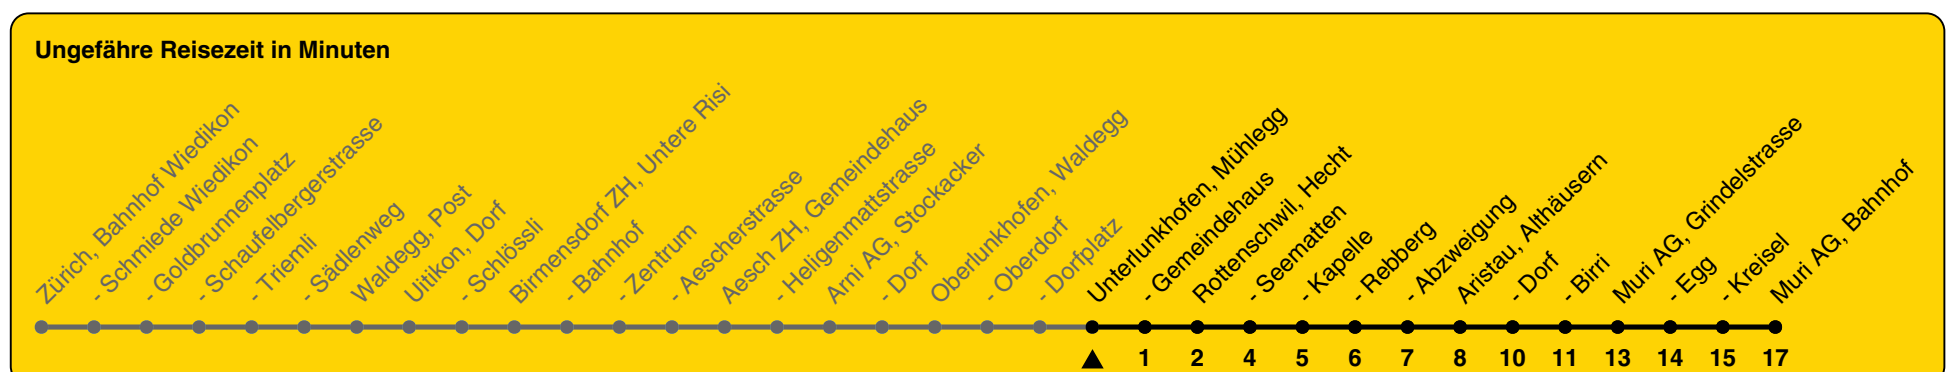

245

ZVV-Contact 0800 988 988 | zvv.ch

Zum Live-Fahrplan

Mühlegg

Richtung Muri AG, Bahnhof

h	Montag - Freitag	Samstag	Sonn- und Feiertag
5	39	39	
6	09 36	46	46
7	16 46	16 46	46
8	16 46	16 46	46
9	16 46	16 46	46
10	16 46	16 46	46
11	16 46	16 46	46
12	16 46	16 46	46
13	16 46	16 46	46
14	16 46	16 46	46
15	16 46	16 46	46
16	16 46	16 46	46
17	16 46	16 46	46
18	16 46	16 46	46
19	16 46	16 46	46
20	16 46	16 46	46
21	46a	46a	46a
22	46a	46a	46a
23	46a	46a	46a
0	46a	46a	46a

a) bis Aristau, Dorf

Als Feiertage gelten: 25./26. Dez., 1./2. Jan., Karfreitag, Ostermontag, Auffahrt, Pfingstmontag, 1. Aug.

Gültig von 10.12.2023 bis 14.12.2024

GEMEINSAM VORWÄRTS.